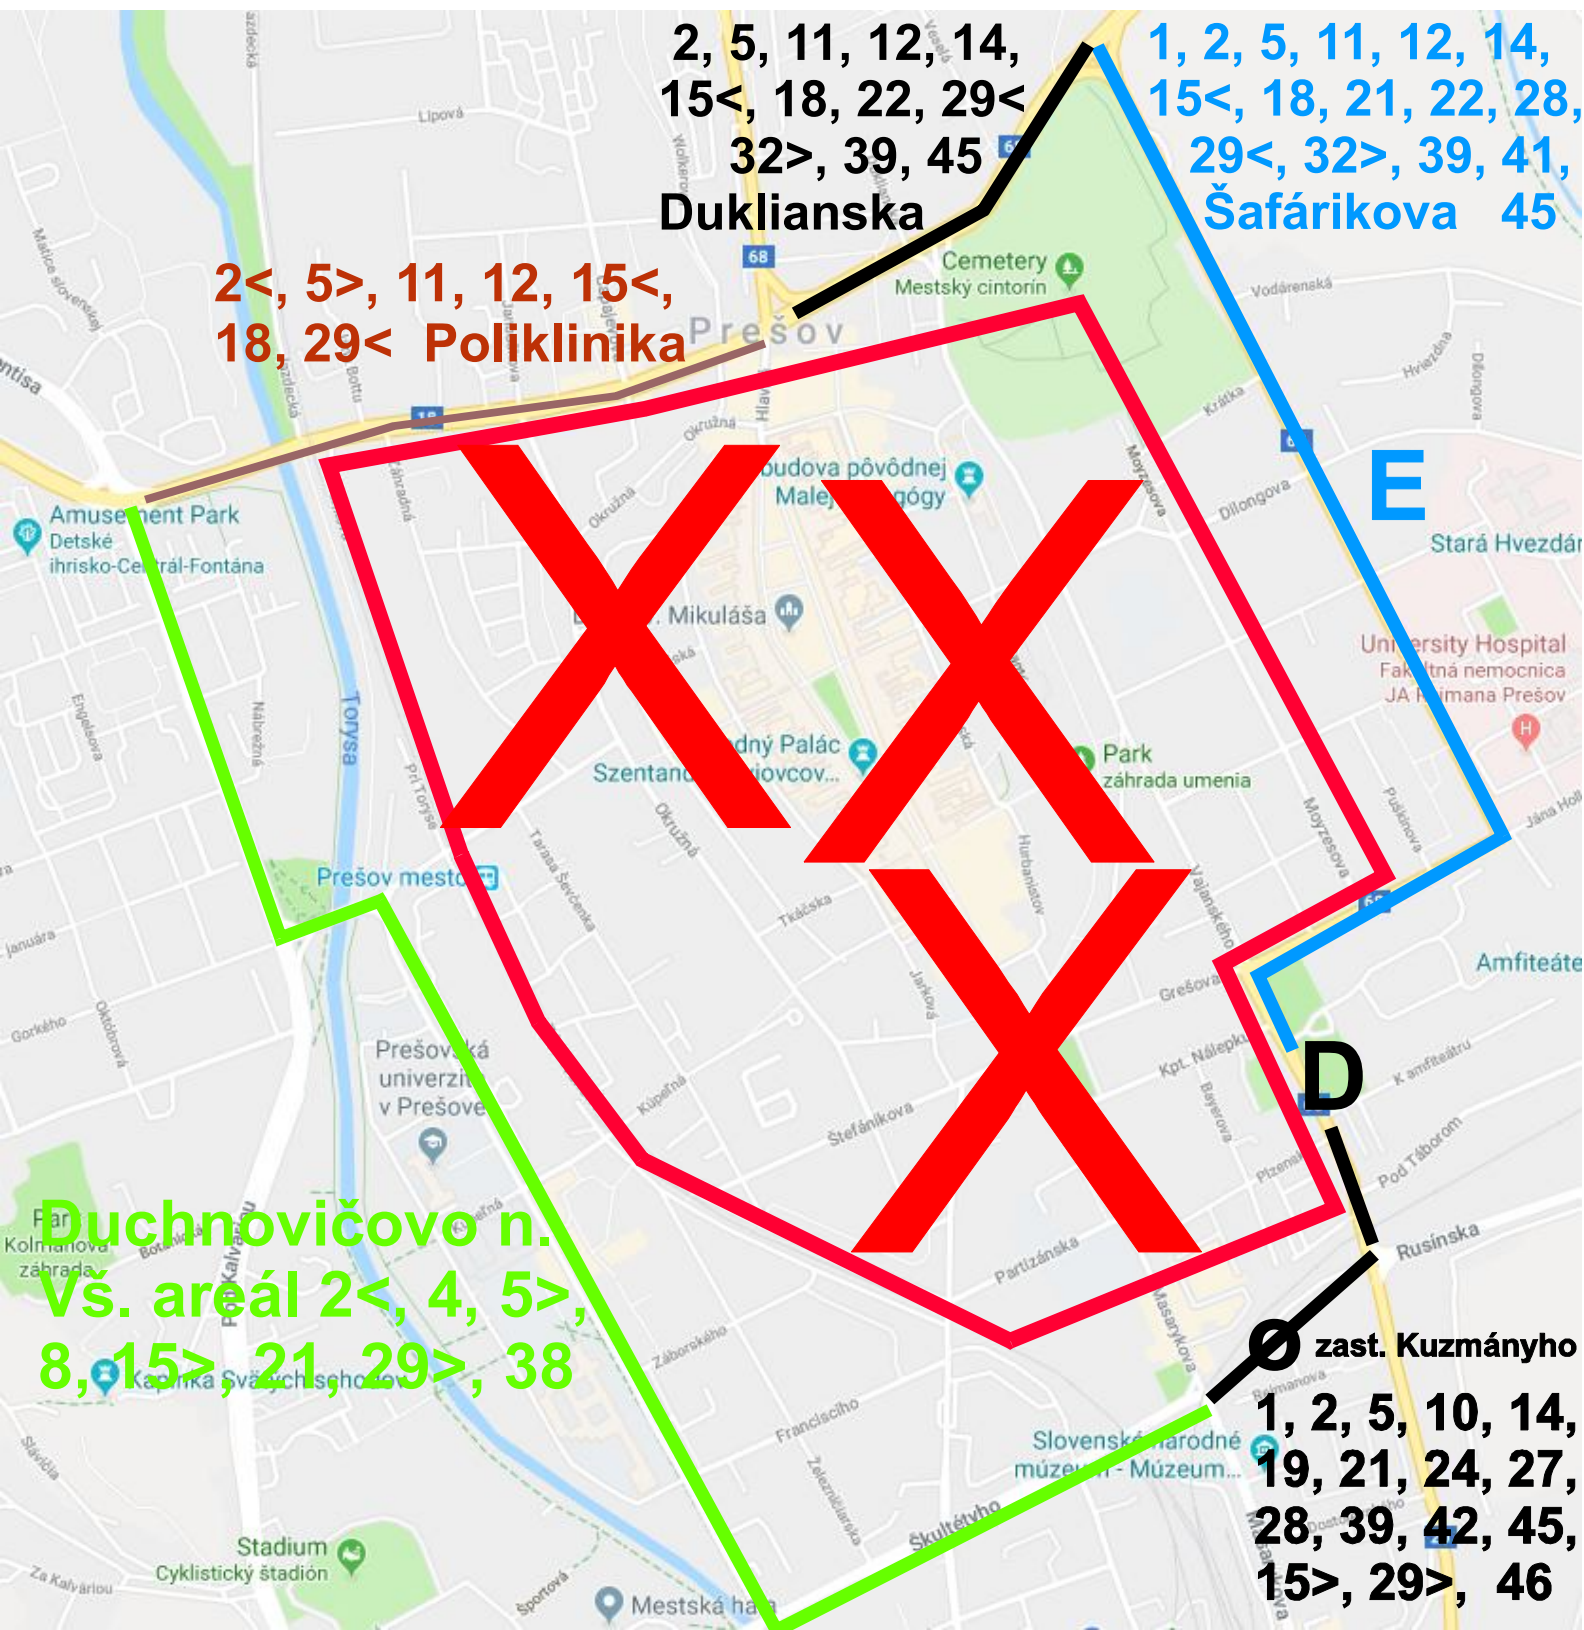

Obsluha zastávok

linkami MHD v sobotu **14.9.2019** od **8:00** do **13:00** hod.
počas konania športového podujatia **PREŠOV HALFMARATHON**.

Uzávierka širšieho centra mesta Prešov.

D - zastávka Lesík delostrelcov - začiatková zastávka pre linky: 13, 18, 24, 41, 42, 46;
- konečná zastávka pre linky: 13, 18, 24, 36, 41, 44, 46;
- nácestná zastávka pre linky: 1, 2, 5, 10, 11, 12, 14, 15*, 19, 21, 22, 27, 28, 29*, 32, 39, 45. (*smer Nemocnica)

E - zastávky Nemocnica, Hollého obsluhujú linky: 1, 2, 5, 10, 11, 12, 14, 15<, 18, 19, 21, 22, 27, 28, 29<, 32>, 39, 41, 45.