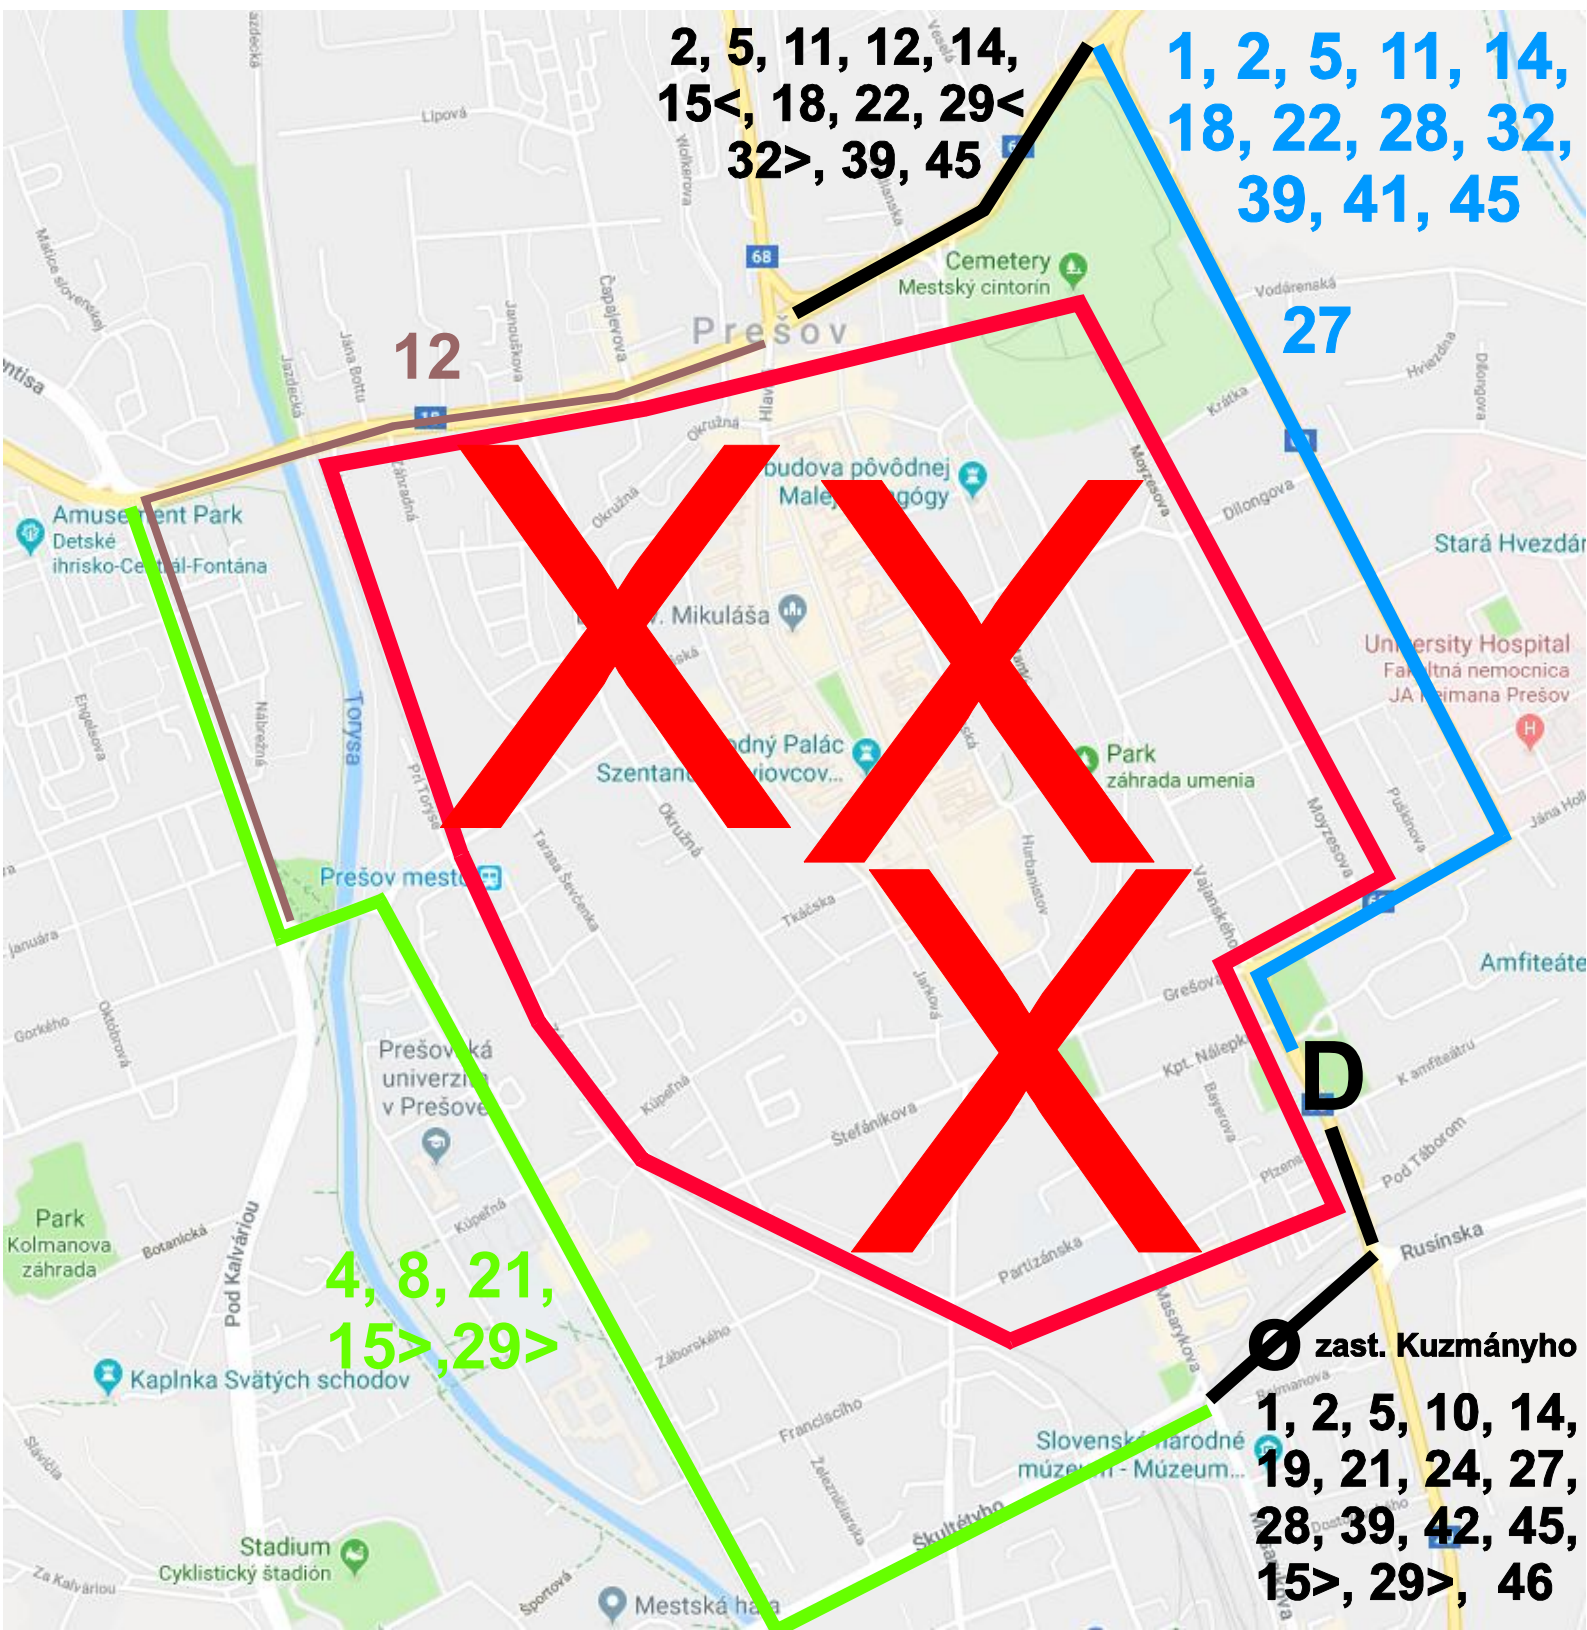

## Zastávky funkčné v obmedzenom a upravenom režime

Zastávka (názov + smer)	Linky, ktoré obsluhujú zastávku:		Zastávku neobsluhujú linky:	a náhradnou zastávkou je: (názov + smer)
	podľa zastávkového CP	navyše počas obchádzkovej trasy		
<b>Poliklinika,</b> smer Hlavná	5,11,18	12	4,8,15	<b>Obrancov mieru,</b> smer žel. stanica
			21,29	<b>Levočská,</b> smer Hlavná
<b>Poliklinika,</b> smer Sídliisko III	2,11,15,18,29	12	4,8	<b>Clementisova,</b> smer Sídliisko III
			21	<b>Levočská,</b> smer Malý Šariš
<b>Duklianska,</b> smer križovatka Nám. mieru	---	2,5,11,12,14,15, 18,22,29,39,45	1,28,41	<b>Šafárikova,</b> smer nemocnica
<b>Duklianska,</b> smer Šafárikova	12	2,5,11,14,18,22, 39,45	1,28,41	<b>Šafárikova,</b> smer Duklianska (SAD)
			27	<b>Vodárenská</b>

# Obchádzkové trasy

liniek MHD v sobotu **14.9.2019** od **8:00** do **13:00** hod.  
počas konania športového podujatia **PREŠOV HALFMARATHON**.

## **Uzavierka širšieho centra mesta Prešov.**

**D - zastávka Lesík delostrelcov - začiatočná zastávka pre linky: 13, 18, 24, 41, 42, 46;**  
**- konečná zastávka pre linky: 13, 18, 24, 36, 41, 44, 46;**  
**- nácestná zastávka pre linky: 1, 2, 5, 10, 11, 12, 14, 15\*, 19, 21, 22, 27, 28, 29\*, 32, 39, 45. (\*smer Nemocnica)**