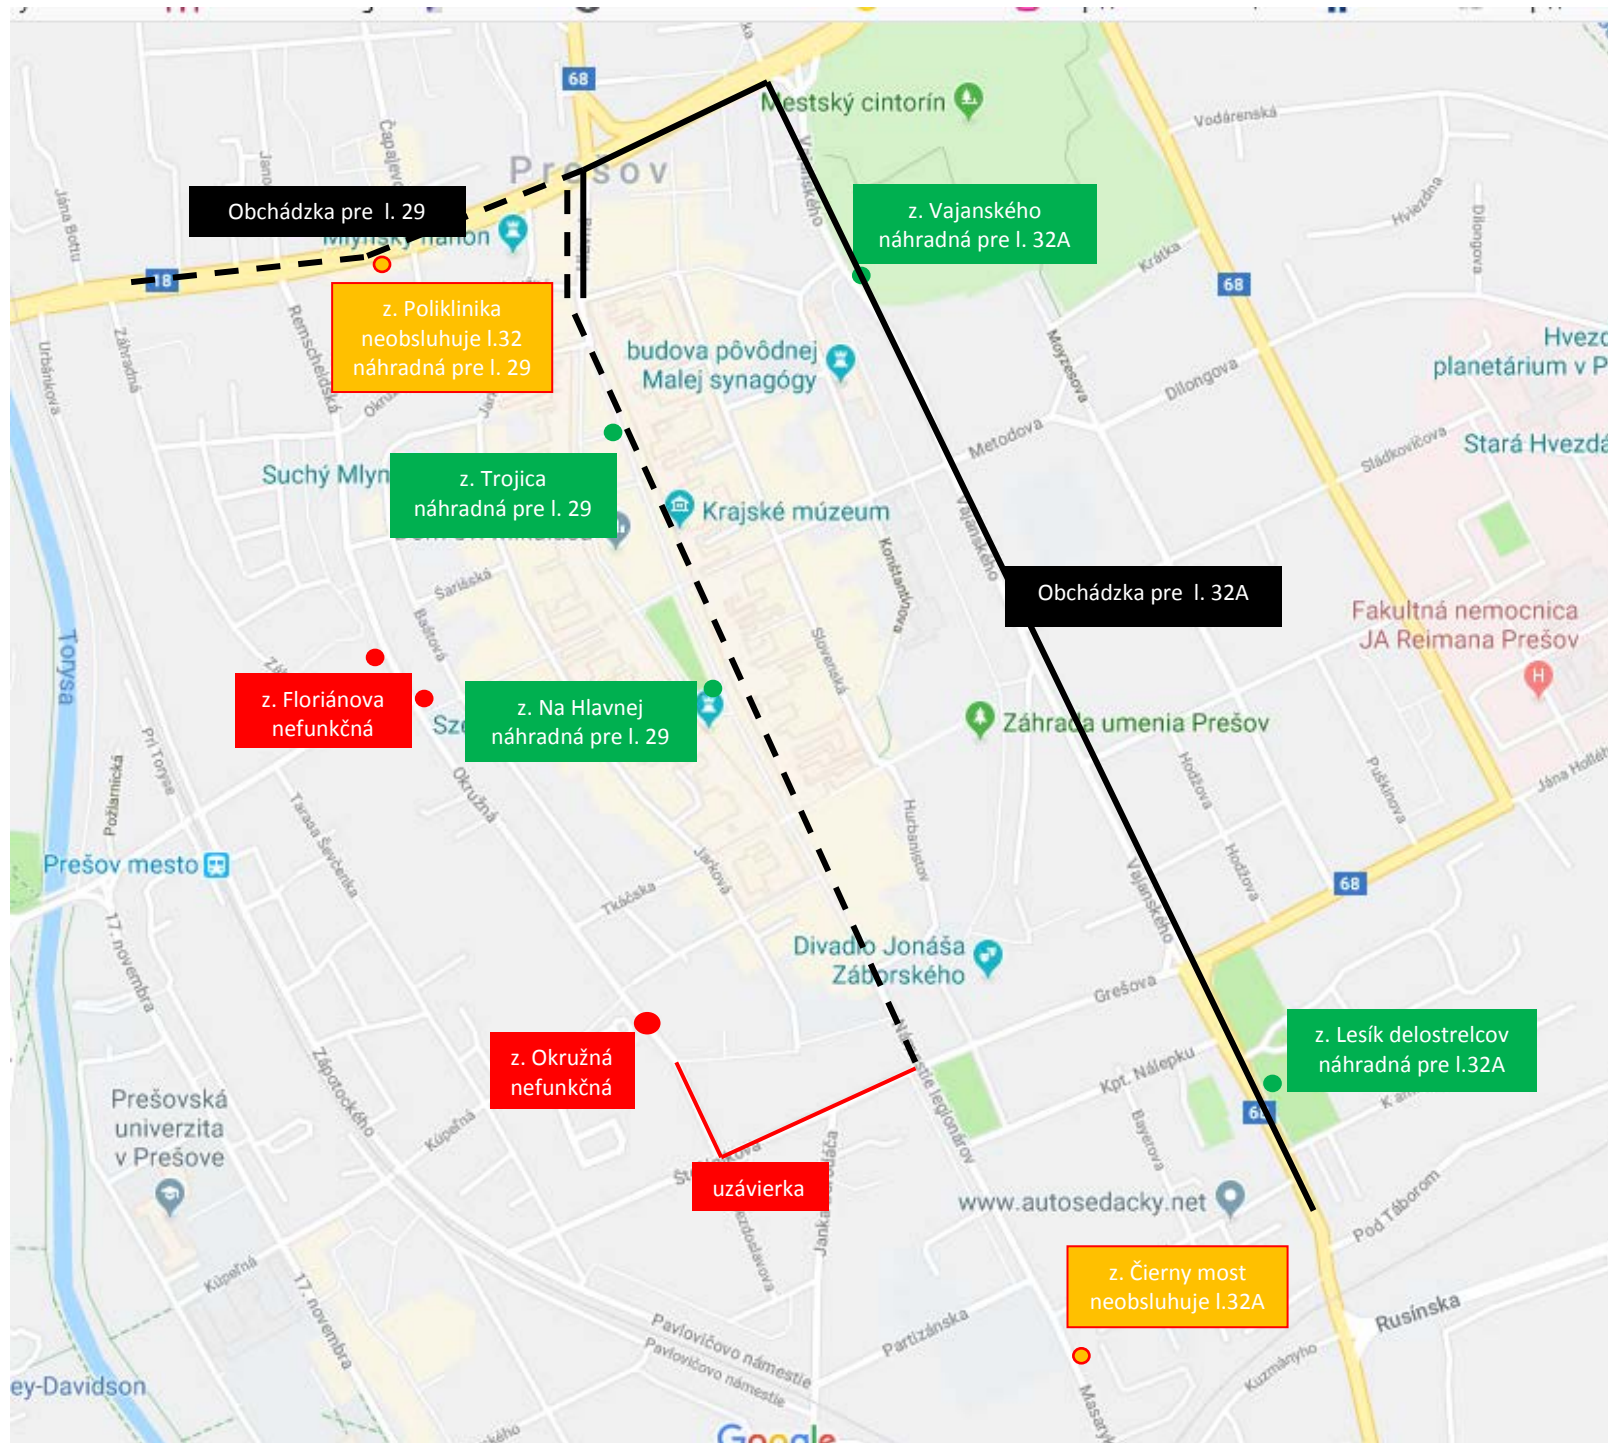

O Z N A M o zmenách v MHD

Od 5. augusta 2019 (pondelok) na dobu cca 4 mesiace bude uzavretá časť Štefánikovej ulice.

Upravujú sa trasy liniek 29, 32 a 32A.

Linka 29 premáva obojsmerne cez Hlavnú ulicu.

Linka 32 premáva od Trojice na Sibírsku a späť.

Linka 32A premáva cez Vajanského po Trojicu.

Spoje linky **32A** do 13:00 sa nahrádzajú linkou **32**.

Upravené sú odchody spojov linky **32** od Trojice na Sibírsku.

Neobsluhované zastávky: Floriánova, Okružná
Poliklinika (linkou 32), Čierny most (linkou 32A)

Náhradné zastávky: Trojica, Na Hlavnej, Vajanského, Lesík Delostrelcov, Poliklinika

**Obchádzkové
trasy
a
cestovné
poriadky
liniek
29, 32, 32A**

Linka 29		Odchody zo zastávky Sidlisko III		smer Nemocnica		
min.	zastávka	pásmo	h.	pracovný de -školský	pracovný de -prázdniny	sobota, nede a, sviatok
0'	Sidlisko III	1	4			
1'	Prost jovská	1	5			
2'	Centrum	1	6	15	15	15
4'	VUKOV	1	7	15 37A	15	03
5'	Nám. Krá . pokoja	1	8	03	03	03
6'	Volgogradská	1	9	03	03	03
8'	Levo ská	1	10	03	03	03
10'	Poliklinika	1	11	03	03	03
12'	Trojica	1	12	03	03	03
14'	Na Hlavnej	1	13	03	03	03
16'	*Grešova	1	14	03	03	03
18'	Hollého	1	15	03	03	03
19'	Nemocnica	1	16	03	03	03
			17	03	03	03
			18	03	03	03
			19	03	03	03
			20			
			21			
			22			

Linka **32A**

Odchody zo zastávky **Sibírska**

smer **Vajanského-Trojica**

min.	zastávka	pásmo	h.	pracovný de -školský	pracovný de -prázdniny	sobota, nede a, sviatok
0'	Sibírska	1	4			
2'	Karpatská	1	5			
3'	Jurkovi ova	1	6			
5'	*Rusínska	1	7			
7'	*Lesík delostrelcov	1	8			
10'	*Vajanského	1	9			
13'	Trojica	1	10			
			11			
			12			
			13	06# 21 36 51#	06#	
			14	06 21 36# 51	06# 26 46#	
			15	06 21# 36 51	06 26# 46	
			16	06# 21 36 51#	06# 26	
			17	06 26 46	06# 26 46	
			18	06# 46#	06# 46#	
			19	26#	26#	
			20			
			21			
			22			