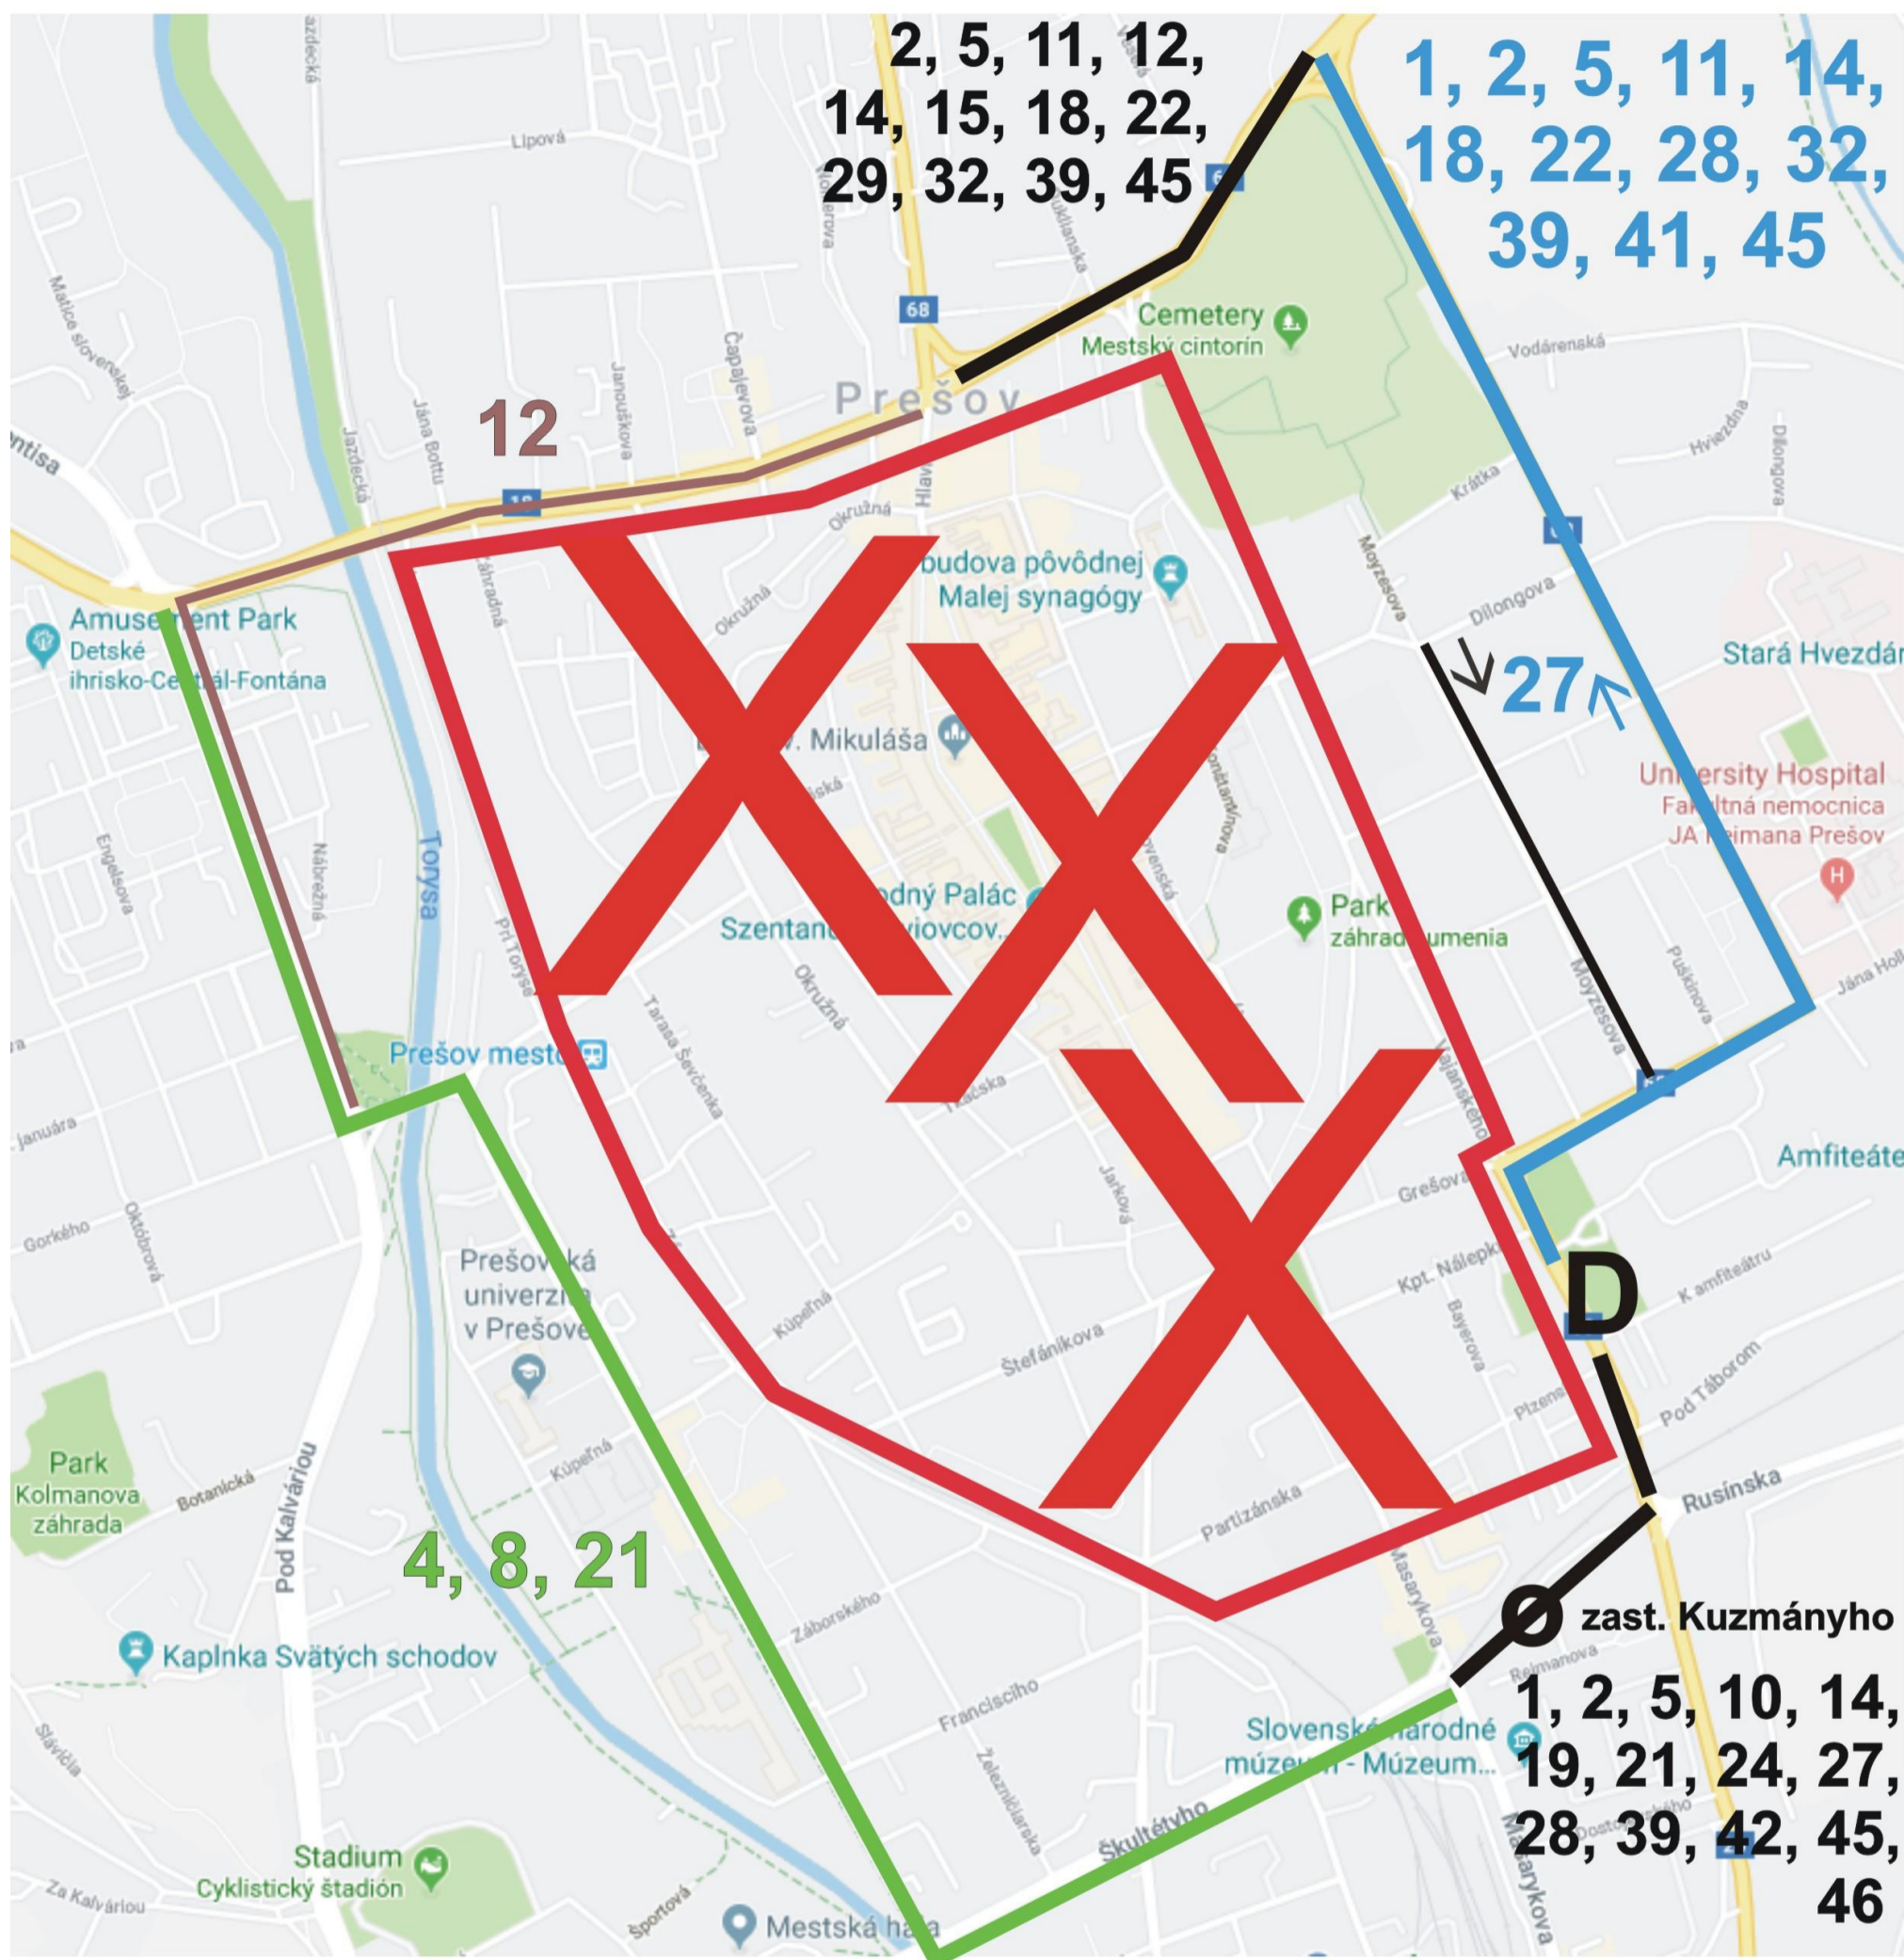

Obchádzkové trasy liniek MHD 15.9.2018 od 9:15 do 13:30 hod.
Počas konania športového podujatia PREŠOV HALFMARATHON
Uzávierka širšieho centra mesta Prešov.

1. **D** - zastávka Lesík delostrelcov - začiatočná zastávka pre linky: 11, 13, 18, 24, 41, 42, 46;
   - konečná zastávka pre linky: 11, 13, 18, 24, 36, 41, 44, 46;
   - nácestná zastávka pre linky: 1, 2, 5, 10, 12, 14, 19, 21, 22, 27, 28, 32, 39, 45.