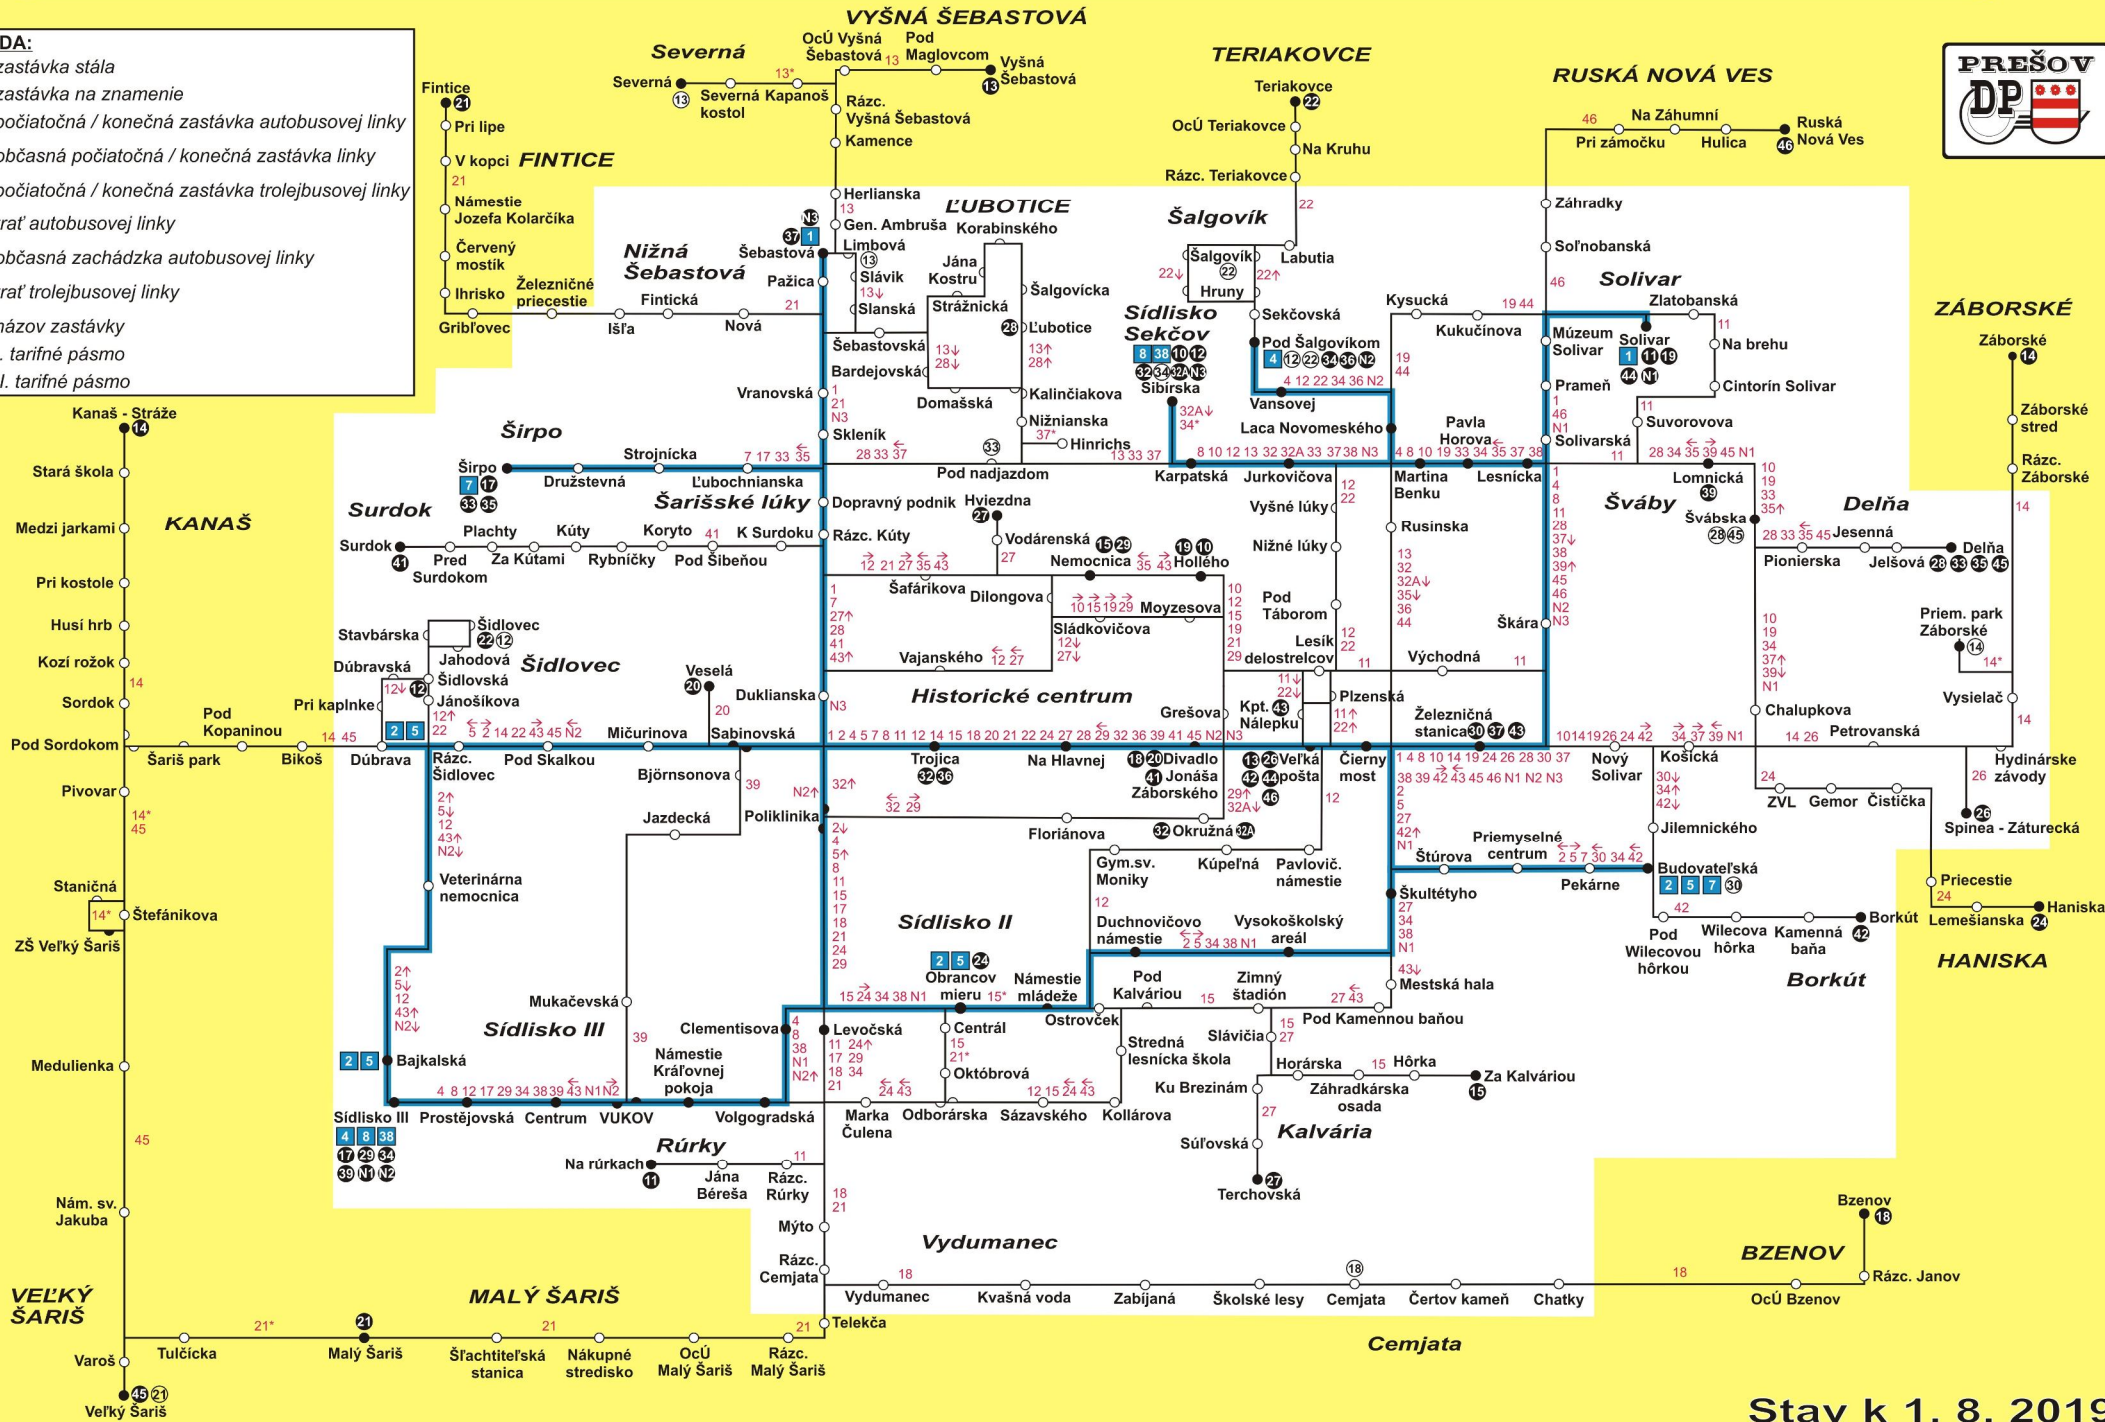

# SCHÉMA SIETE LINIEK MHD PREŠOV

**LEGENDA:**

- zastávka stála
- zastávka na znamenie
- Ⓜ počiatková / konečná zastávka autobusovej linky
- Ⓜ občasná počiatková / konečná zastávka linky
- 5 počiatková / konečná zastávka trolejbusovej linky
- 41 trať autobusovej linky
- 41\* občasná zachádzka autobusovej linky
- 38 trať trolejbusovej linky
- Trojica názov zastávky
- I. tarifné pásmo
- II. tarifné pásmo

Stav k 1. 8. 2019

Autor: Mgr. František Valenčin v spolupráci s DPMP a.s.