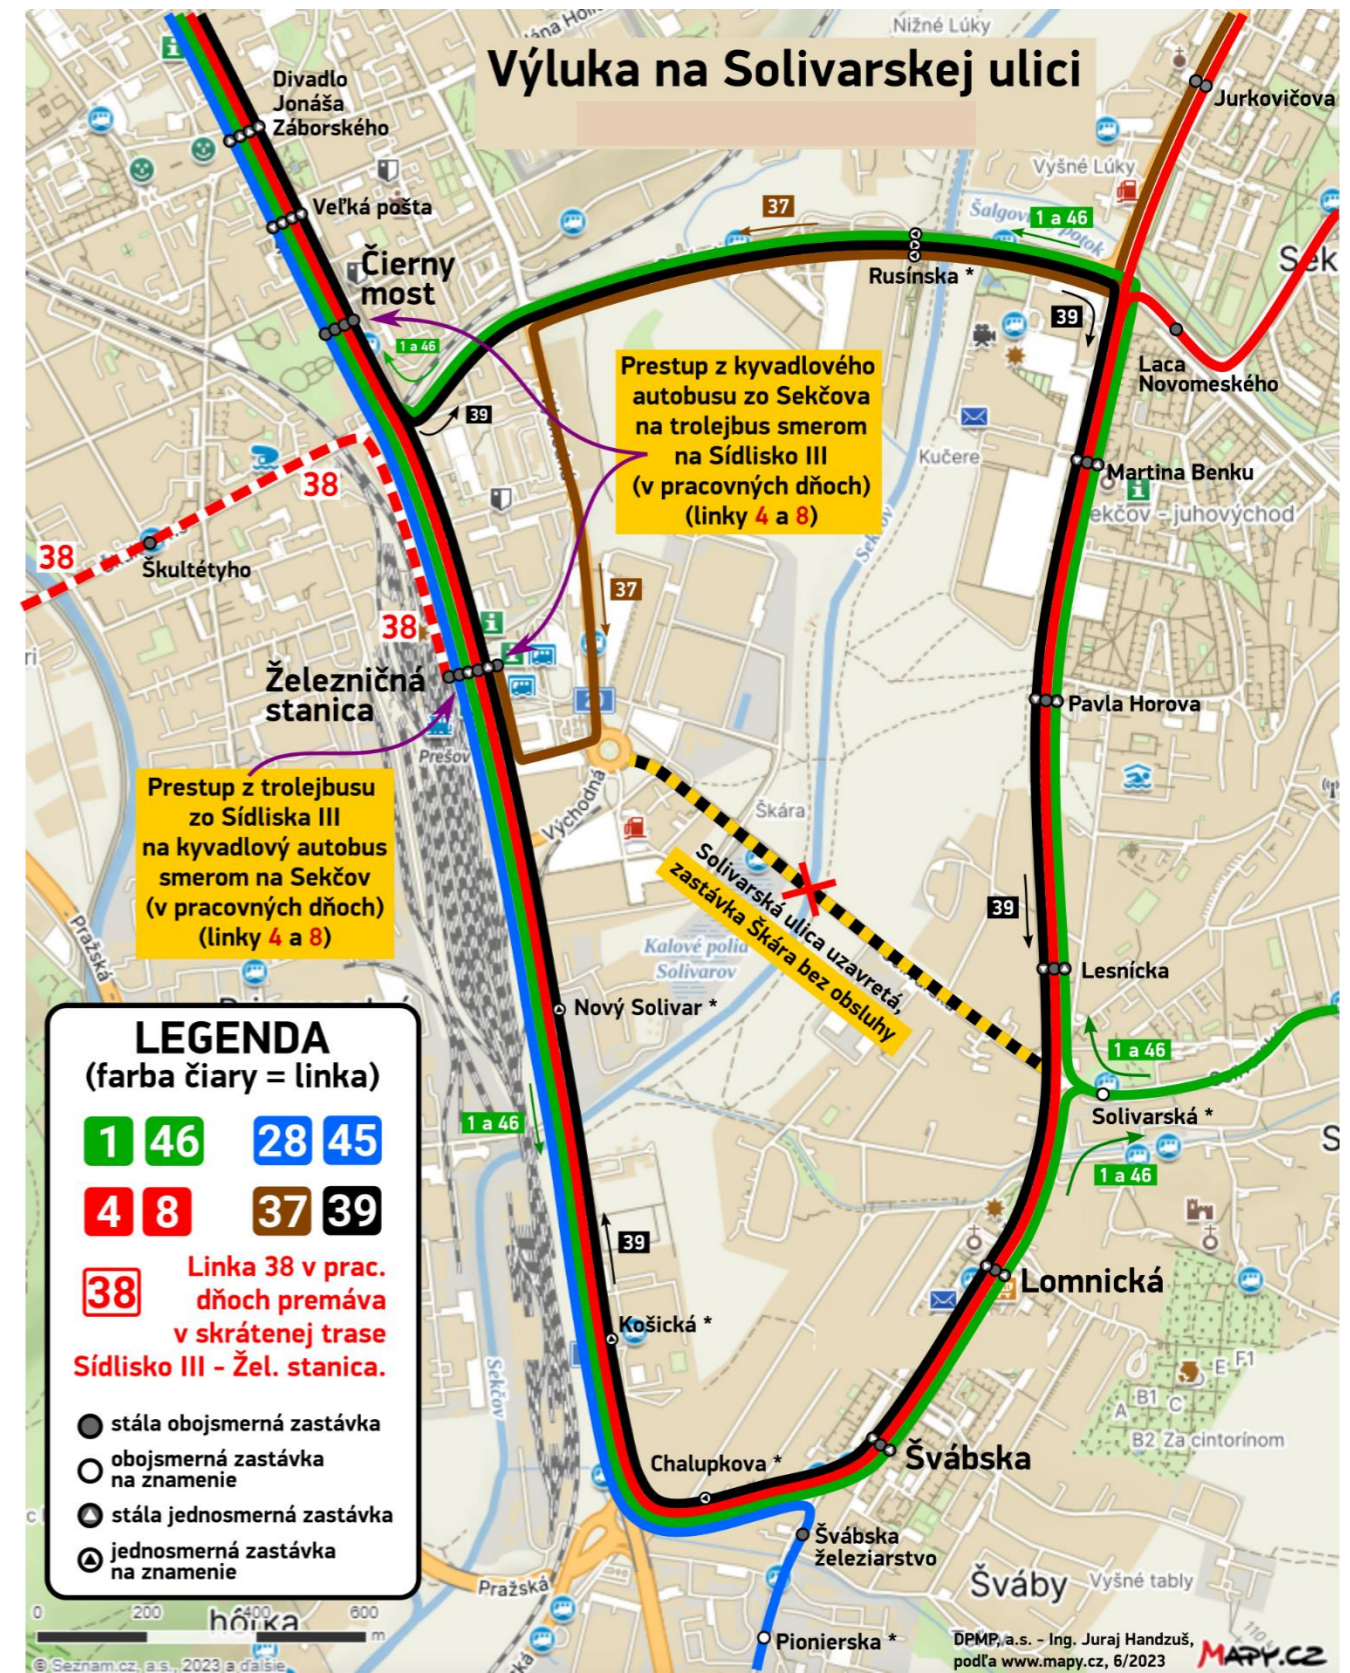

Na zastávkach vyznačených **červenou** farbou je počas **PRACOVNÝCH DNÍ** nutný prestup medzi trolejbusom a autobusom kyvadlovej dopravy (linky 4 a 8).

Počas víkendov a sviatkov premávajú linky 4 a 8 v celej trase bez nutnosti prestupu.

28	Delňa – ... – Švábska, železiarstvo – Železničná stanica – ... – Lubotice / Veľký Šariš
45	Lubotice / Veľký Šariš – ... – Železničná stanica – Švábska, železiarstvo – ... – Delňa
37	Hinrichs – Karpatská – Jurkovičova – Rusínska * – Železničná stanica
38	- cez pracovné dni: Sídlisko III – ... – Obrancov mieru – ... – Železničná stanica a späť - cez víkendy a sviatky: Sídlisko III – ... – Obrancov mieru – ... – Železničná stanica – Švábska – Lomnická – Lesnícka – ... – Sibírska a späť
39	Sídlisko III – ... – Čierny most – Rusínska * – Martina Benku – Pavla Horova – Lesnícka – Lomnická – Švábska – Železničná stanica – Čierny most – ... – Sídlisko III
46	- Ruská Nová Ves – ... – Lesnícka – P. Horova – M. Benku – Rusínska * – Kpt. Nálepku - Veľká pošta – Železničná stanica – Švábska – Lomnická – ... – Ruská Nová Ves

V čase konania výluky nebude zastávka MHD Škára obsluhovaná žiadnou linkou MHD v žiadnom smere.

Linky 1 a 46 (v smere do mesta) a 39 (v smere na Šváby) neobsluhujú zastávku MHD Železničná stanica, linky 28 a 45 neobsluhujú zastávku Lomnická (v oboch smeroch).

Dopravný podnik mesta Prešov, akciová spoločnosť
Bardejovská 7
080 06 Lubotice

uzávierka údajov: 29. júna 2023

INFORMÁCIE PRE CESTUJÚCICH:

- webová a FB stránka DPMP, a.s.
- nonstop dopravný dispečing DPMP, a.s.
- oznamy na dotknutých zastávkach MHD

www.dpmp.sk
051 / 7470 211
www.facebook.com/dpmpo