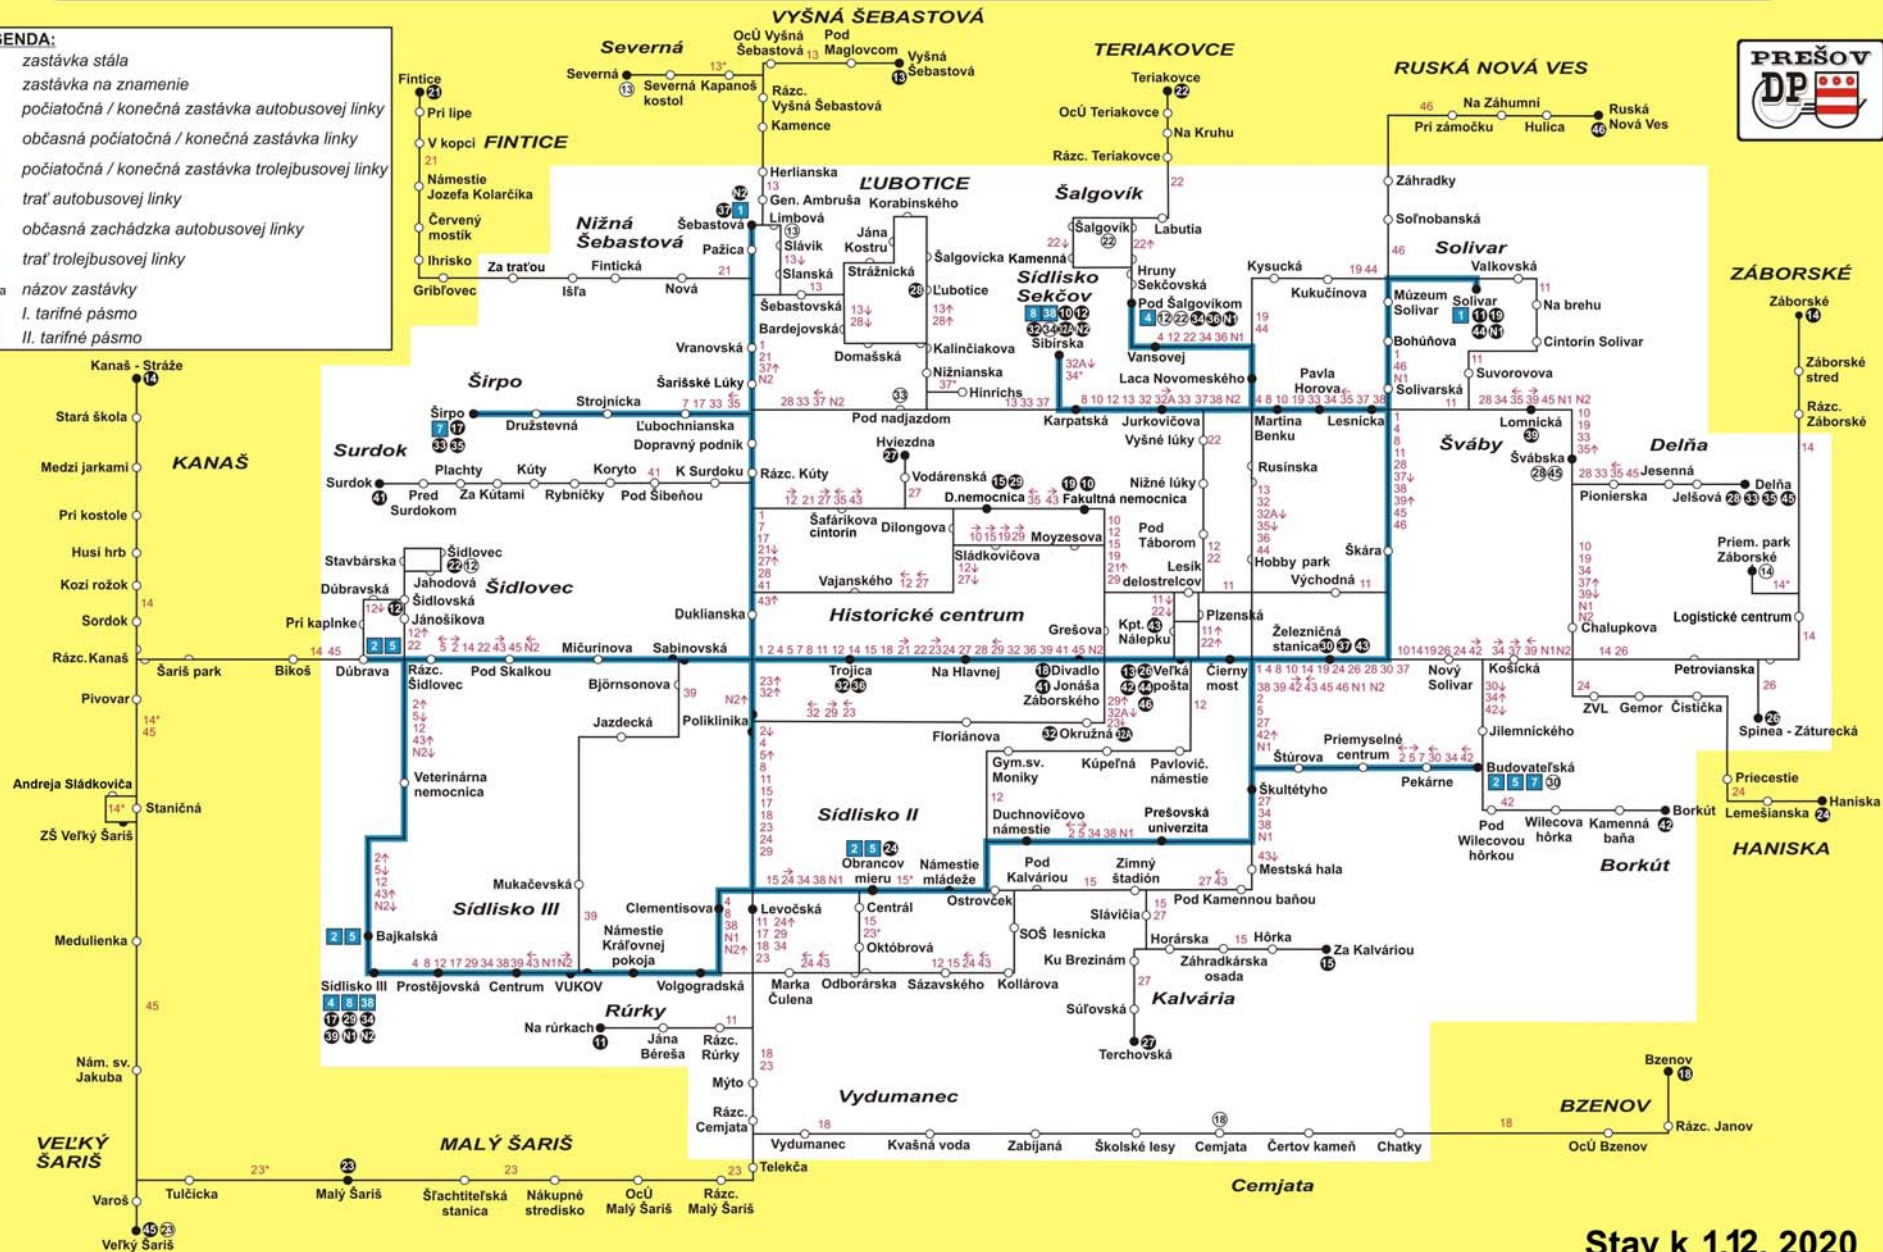

SCHÉMA SIETE LINIEK MHD PREŠOV

1. **LEGENDA:**
2. zastávka stála
   - zastávka na znamenie
   - ④ počiatočná / konečná zastávka autobusovej linky
   - ④① občasná počiatočná / konečná zastávka linky
   - 5 počiatočná / konečná zastávka trolejbusovej linky
   - 41 trať autobusovej linky
   - 41* občasná zachádzka autobusovej linky
   - 38 trať trolejbusovej linky
3. Trojica názov zastávky
- I. tarifné pásmo
- II. tarifné pásmo

Stav k 1.12. 2020