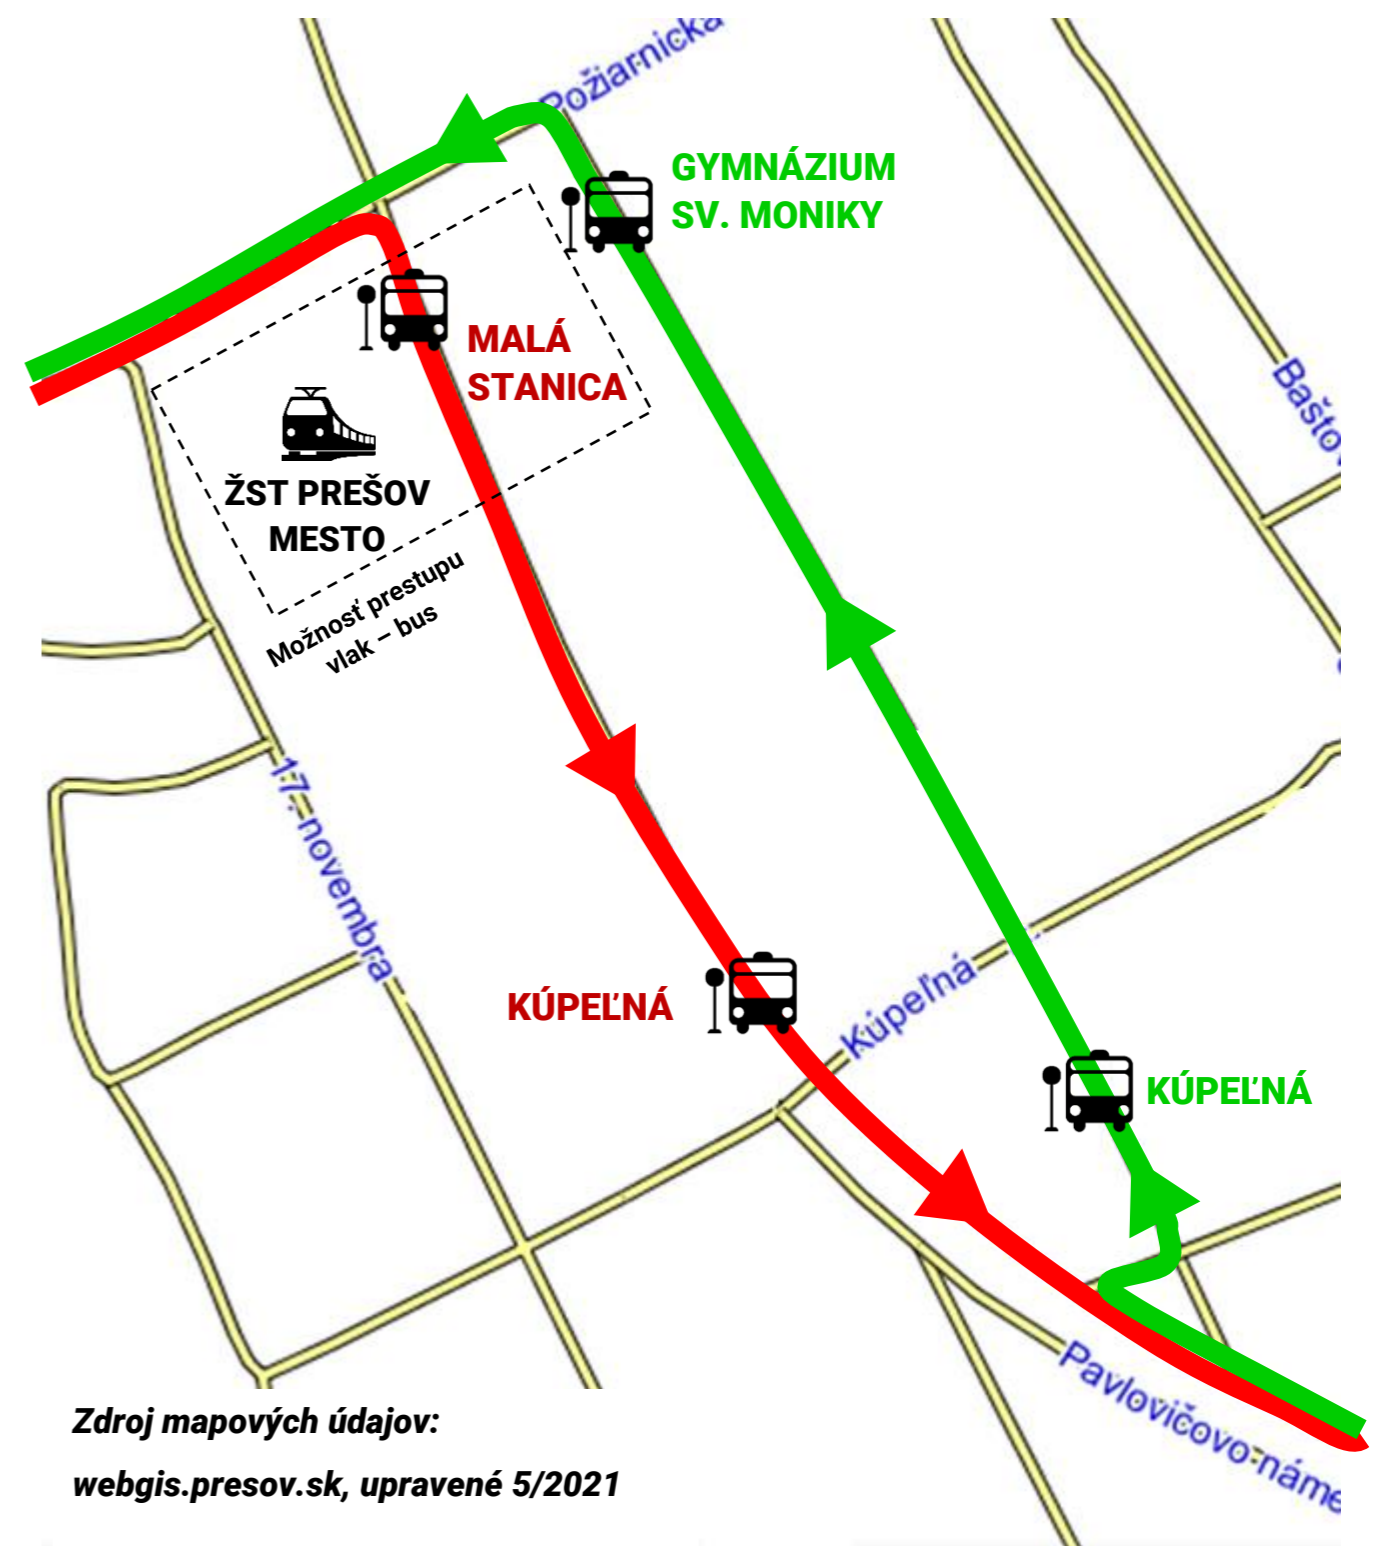

# ÚPRAVA TRASY LINKY 12

12

## OD 1. 6. 2021 (UTOROK)

Vážení cestujúci,

od utorka 1. júna 2021 dochádza k úprave trasy linky 12 v súvislosti so zjednosmernením Ul. Tarasa Ševčenka:

- v smere jazdy **zo Šidlovca na Sibírsku** je trasa linky 12 presunutá na Zápotockého ul.
  - zriadené sú nové zastávky **Malá stanica** a **Kúpeľná**.
- pôvodné zastávky **Gymnázium sv. Moniky** a **Kúpeľná** na Ul. Tarasa Ševčenka v smere jazdy **zo Šidlovca na Sibírsku** sú zrušené.
- v smere jazdy **zo Sibírskej na Šidlovec** premáva linka 12 aj naďalej v pôvodnej trase cez Ul. Tarasa Ševčenka.
  - zastávky **Kúpeľná** a **Gymnázium sv. Moniky** sú touto linkou naďalej obsluhované.

Zdroj mapových údajov:

webgis.presov.sk, upravené 5/2021