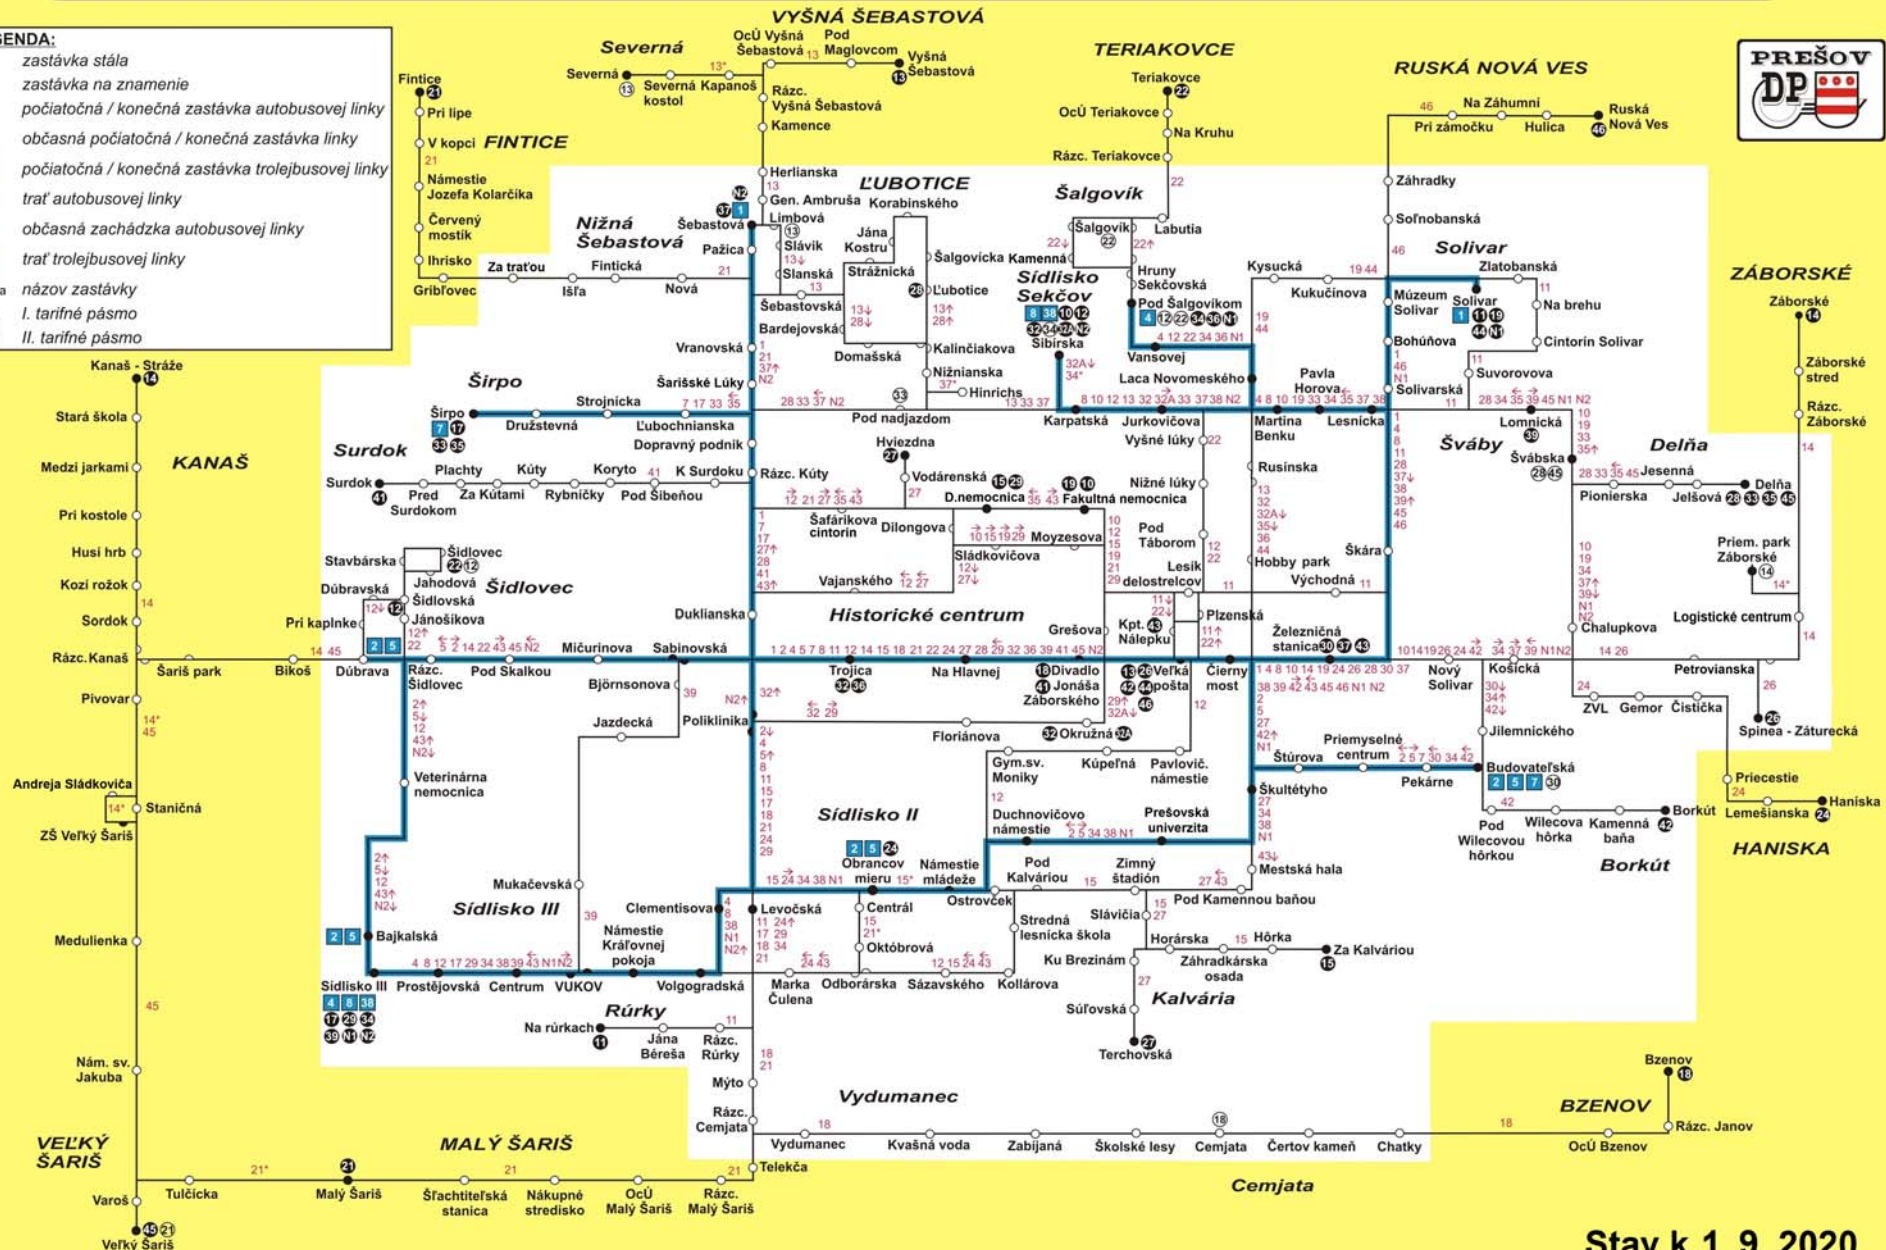

# SCHÉMA SIETE LINIEK MHD PREŠOV

**LEGENDA:**

- zastávka stála
- zastávka na znamenie
- ④ počiatková / konečná zastávka autobusovej linky
- ④(1) občasná počiatková / konečná zastávka linky
- 5 počiatková / konečná zastávka trolejbusovej linky
- 41 trať autobusovej linky
- 41\* občasná zachádzka autobusovej linky
- 38 trať trolejbusovej linky

Trojica názov zastávky  
 I. tarifné pásmo  
 II. tarifné pásmo

Stav k 1. 9. 2020

Autor: Mgr. František Valenčin v spolupráci s DPMP a.s.