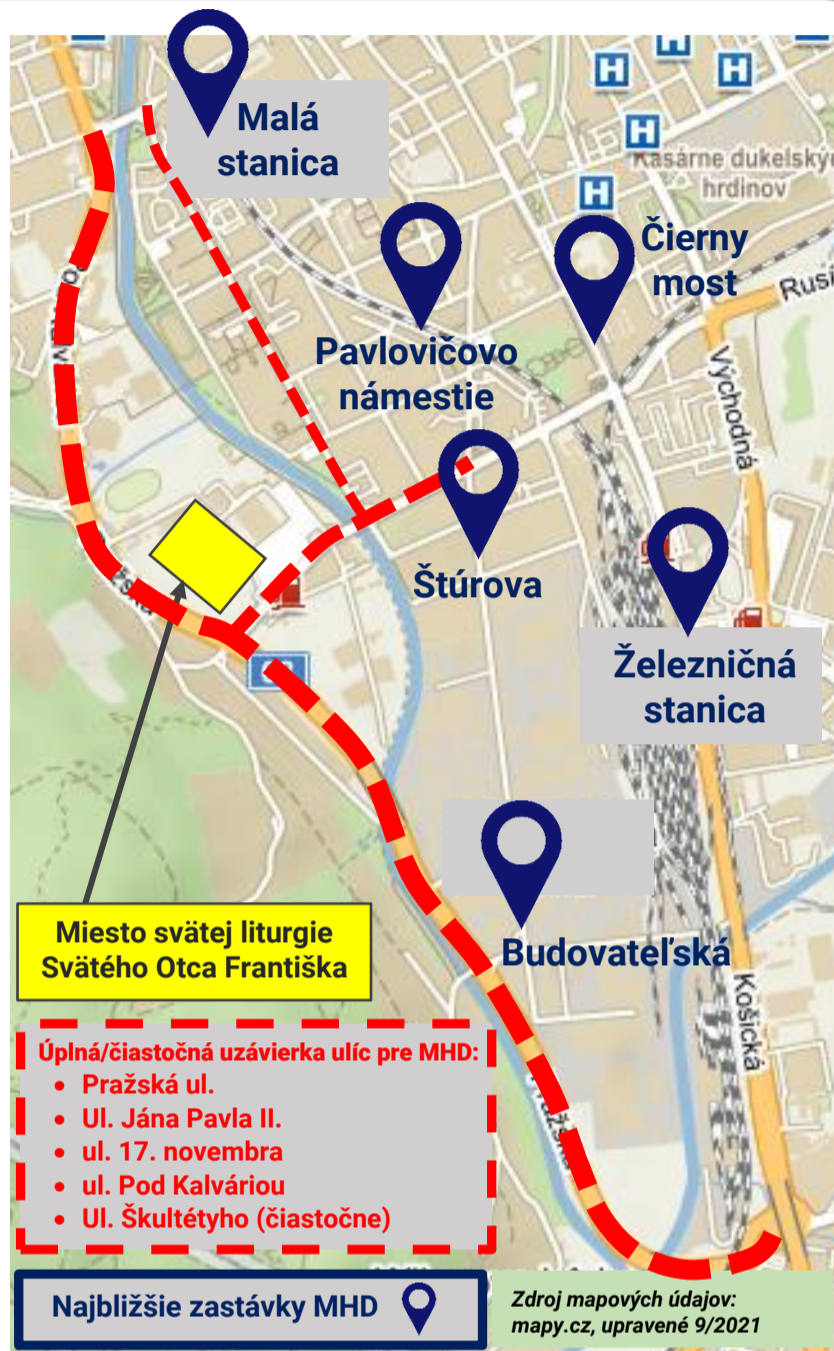

Ostatné linky MHD premávajú 14. 9. 2021 bez zmeny trasy.

MIMORIADNY CESTOVNÝ PORIADOK

14. septembra 2021 bude v platnosti mimoriadny cestovný poriadok pre linky **1, 5, 7, 8, 24, 34, 34A a 38**.

Nebudú premávať školské spoje **A, E, H, J a P**.

Cestovné poriadky nájdete na linku a v QR kóde nižšie:

PODROBNÉ INFORMÁCIE

Návšteva pápeža v Prešove

Mimoriadne cestovné poriadky (14. 9. 2021)

Premávka školských spojov (14. 9. 2021)

Parkovacie plochy

V utorok 14. 9. 2021 je preprava na linkách MHD v celej sieti (I. aj II. TP) **BEZPLATNÁ.**

Dopravný podnik mesta Prešov, akciová spoločnosť
Bardejovská 7
080 06 Ľubotice

www.dpmp.sk
051 / 74 70 204

www.facebook.com/dpmpo