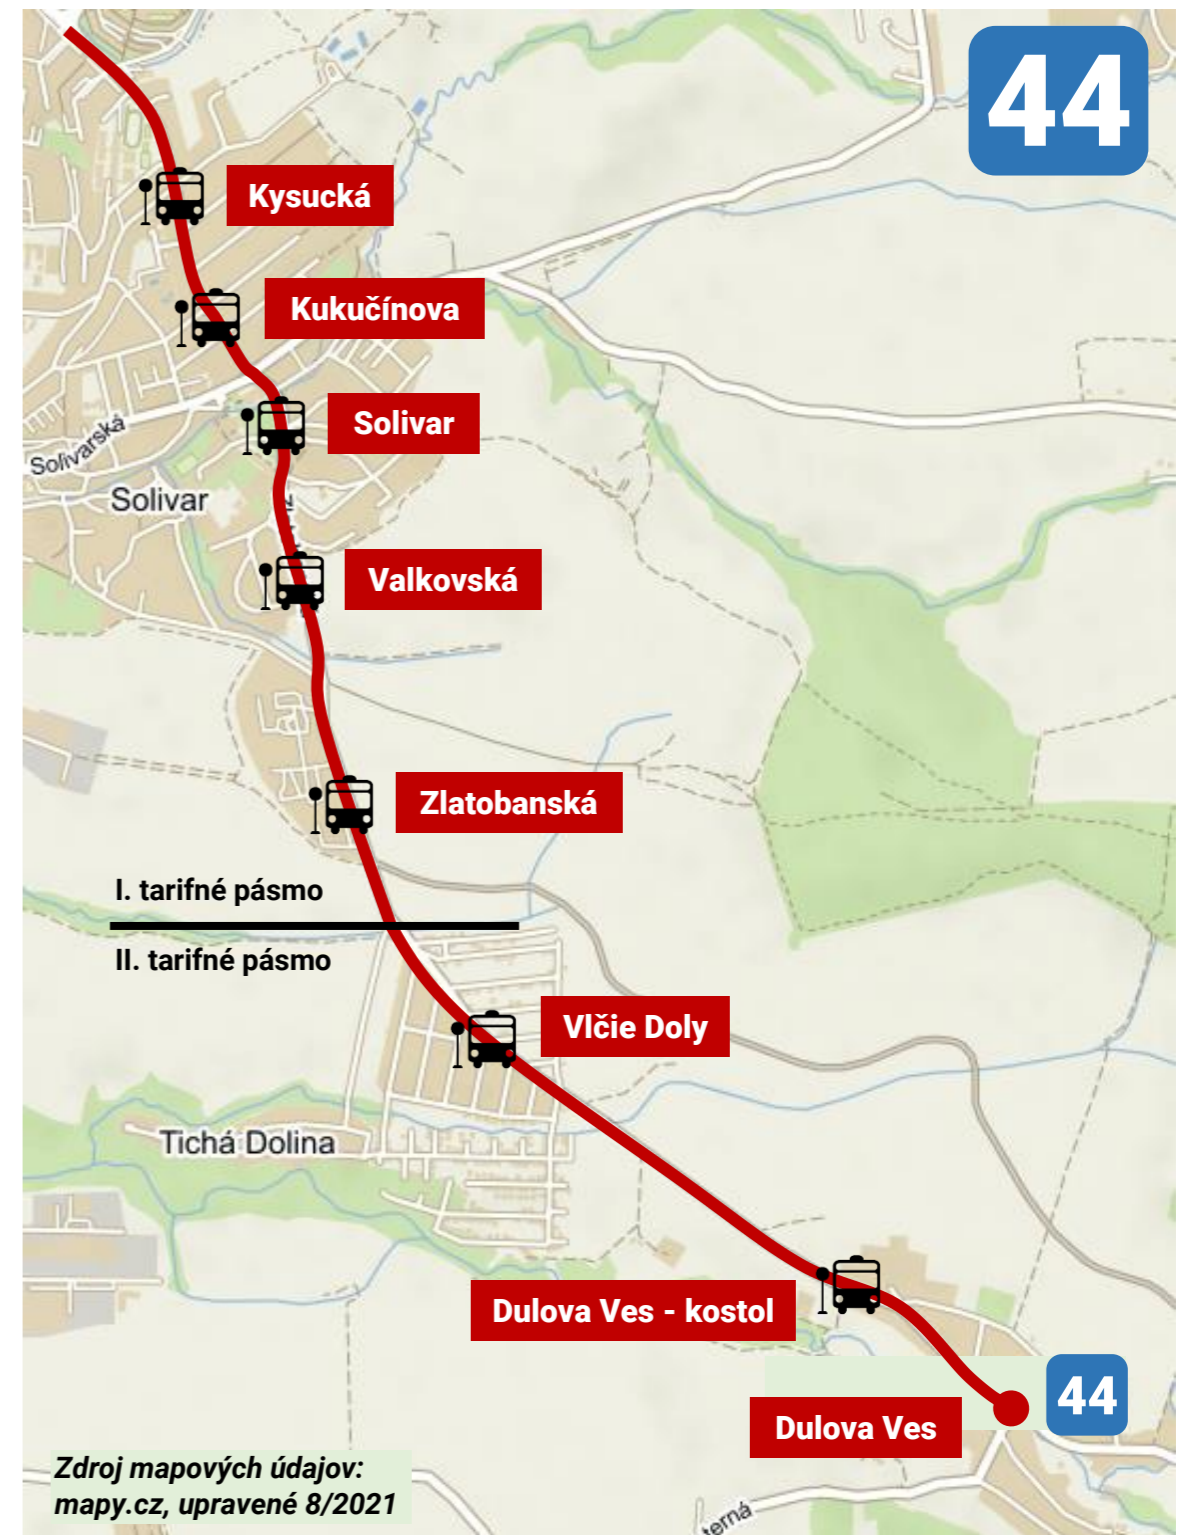

PREDLŽENÁ TRASA LINKY

Linka **44** premáva v predĺženej trase: *Veľká pošta – Čierny most – Rusínska – Laca Novomeského – Kysucká – Kukučínova – Solivar – Valkovská – Zlatobanská – Vlčie Doly – Duloва Ves-kostol – Duloва Ves a späť.*

Dopravný podnik mesta Prešov, akciová spoločnosť
Bardejovská 7
080 06 Ľubotice

www.dpmp.sk

051 / 74 70 204

www.facebook.com/dpmpo

CESTOVNÝ PORIADOK LINKY **44** PLATNÝ OD 1. 9. 2021

Linka 44		Odchody zo zastávky Veľká pošta			smer Dulova Ves			
min.	zastávka	pásmo	h.	pracovný deň-školský	pracovný deň-prázdniny	sobota, nedeľa, sviatok		
0'	Veľká pošta	1	4					
1'	Čierny most	1	5	08B	08B			
4'	*Rusínska	1	6	03A	03A			
			7	03A	03A			
7'	L. Novomeského	1	8					
8'	*Kysucká	1	9					
9'	*Kukučínova	1	10					
10'	*Solivar	1	11					
11'	*Valkovská	1	12					
12'	*Zlatobanská	1	13					
14'	*Vlčie doly	2	14	05	05			
16'	*Dulova Ves - kostol	2	15	05	05			
17'	Dulova Ves	2	16	05	05			
			17	05	05			
			18					
			19					
			20					
			21					
			22					

VYSVETLIVKY:
 * zastávka na znamenie
 A jazdný čas od L. Novomeského o 2 min. menej
 B zo zastávky L. Novomeského

Tolerancia odchodov +-2min.
Platnosť od 1.9.2021

Linka 44		Odchody zo zastávky Dulova Ves			smer Kpt. Nálepku			
min.	zastávka	pásmo	h.	pracovný deň-školský	pracovný deň-prázdniny	sobota, nedeľa, sviatok		
0'	Dulova Ves	2	4					
1'	*Dulova Ves - kostol	2	5	20	20			
3'	*Vlčie doly	2	6	20	20			
6'	*Valkovská	1	7	20CD	20			
7'	*Solivar	1	8					
8'	*Kukučínova	1	9					
9'	*Kysucká	1	10					
10'	L. Novomeského	1	11					
12'	*Rusínska	1	12			40CDE		
13'	*Hobby park	1	13					
15'	Čierny most	1	14	30	30			
17'	*Kpt. Nálepku	1	15	30	30			
			16	30	30			
			17	30	30			40CDE
			18					
			19					
			20					
			21					
			22					

VYSVETLIVKY:
 * zastávka na znamenie
 C po Čierny most; D ďalej ako linka 18
 E zo zastávky Solivar (nástupisko na otočke)

Tolerancia odchodov +-2min.
Platnosť od 1.9.2021