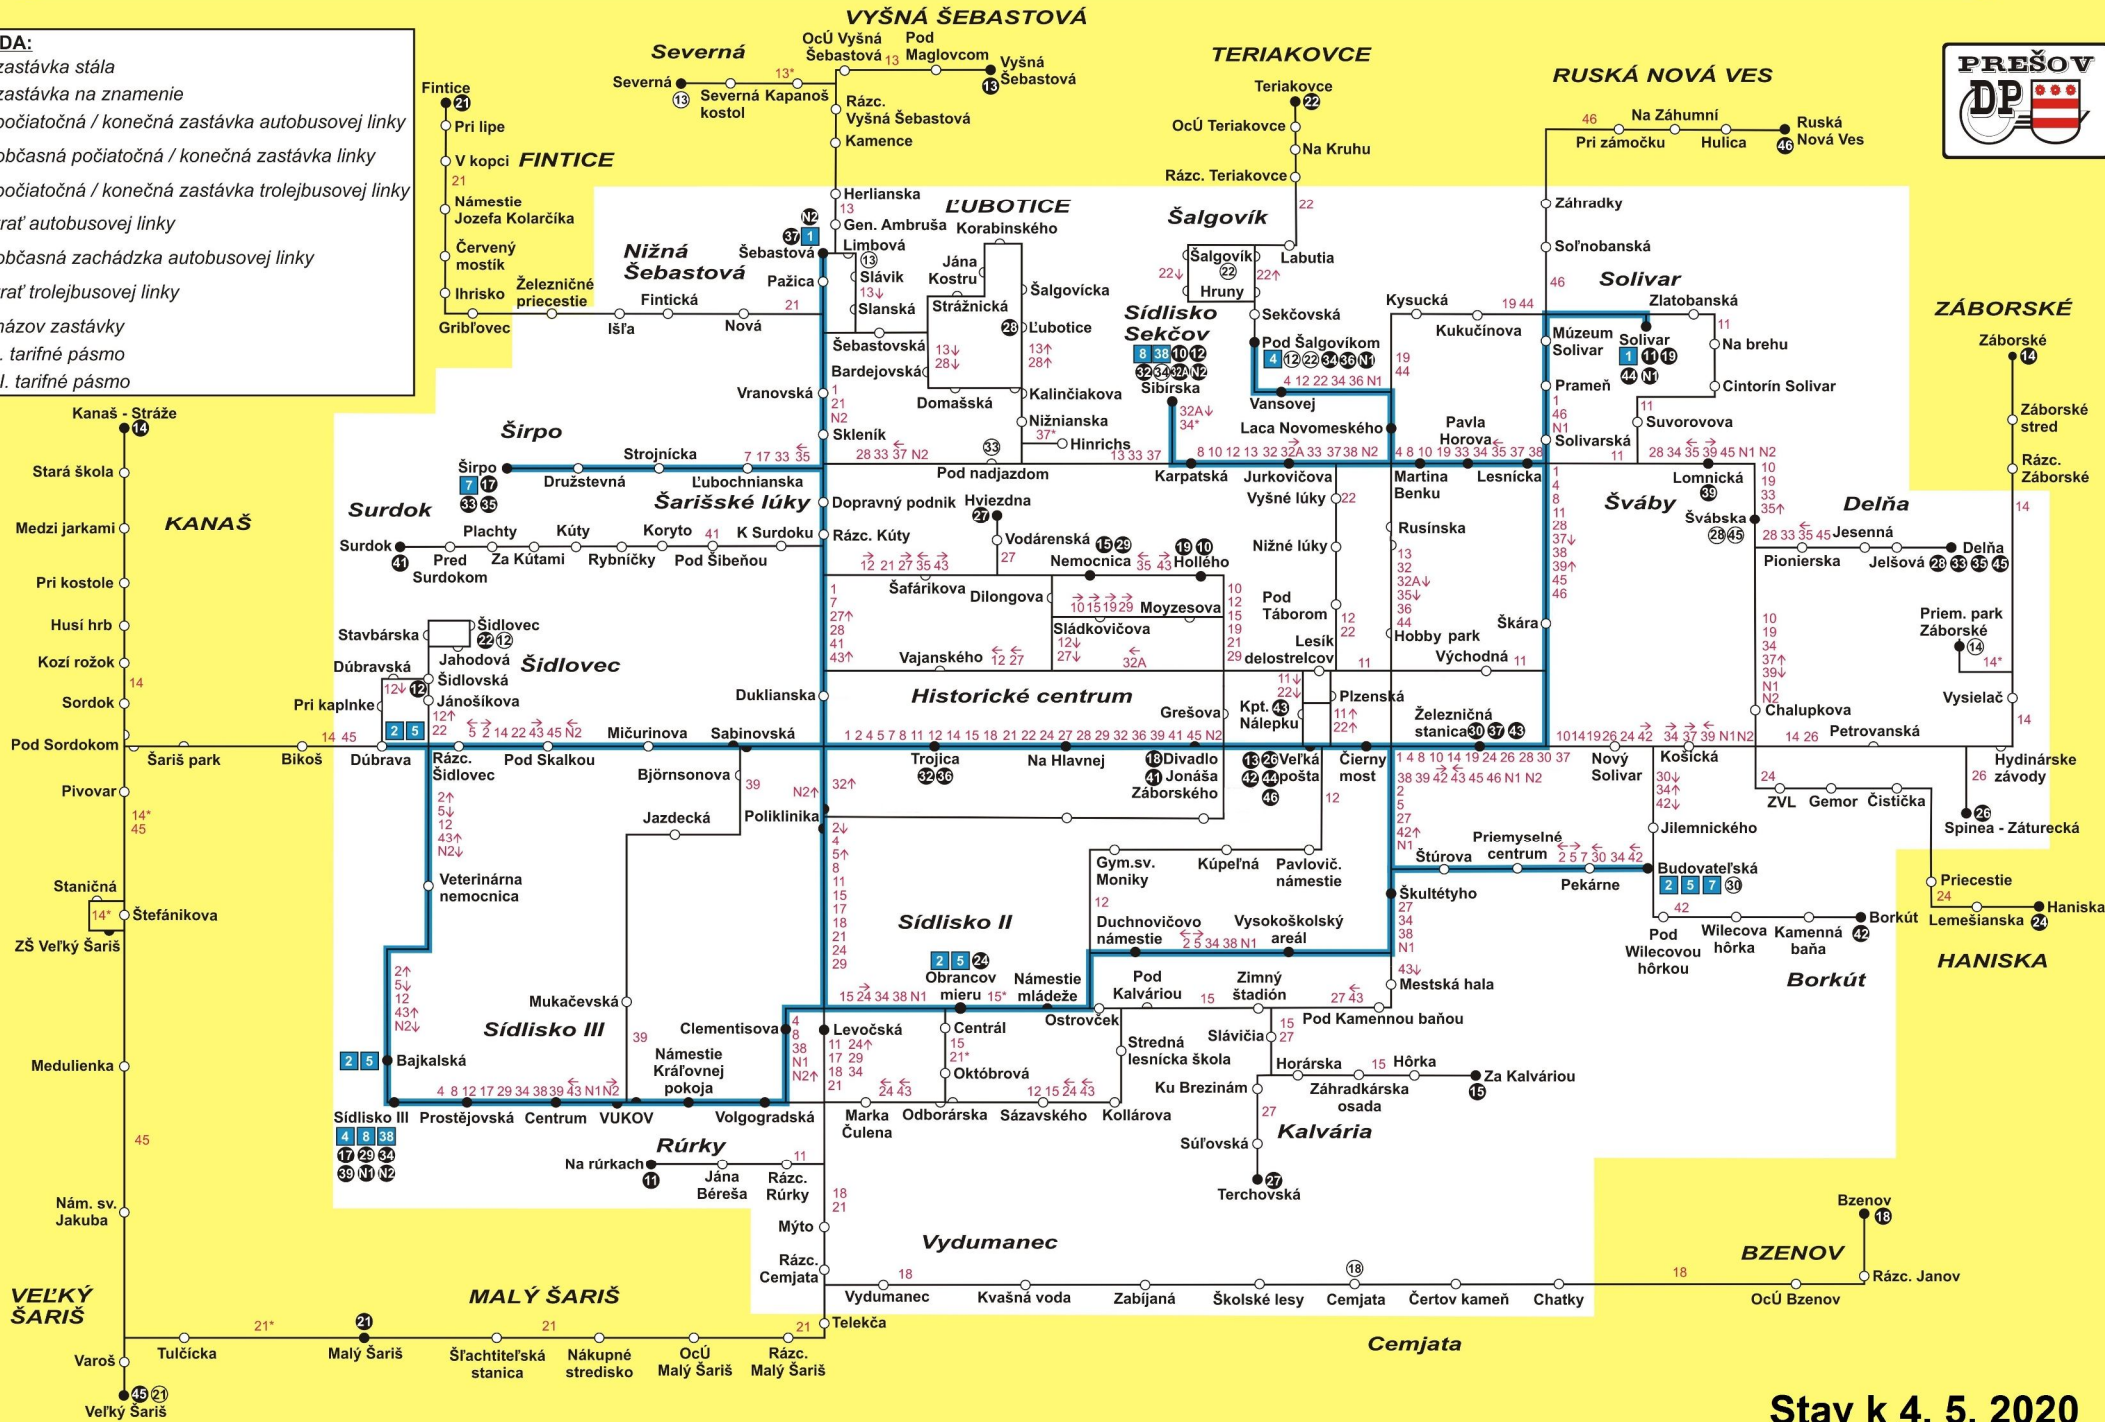

SCHÉMA SIETE LINIEK MHD PREŠOV

LEGENDA:

- zastávka stála
- zastávka na znamenie
- 41 počiatková / konečná zastávka autobusovej linky
- 41 občasná počiatková / konečná zastávka linky
- 5 počiatková / konečná zastávka trolejbusovej linky
- 41 trať autobusovej linky
- 41* občasná zachádzka autobusovej linky
- 38 trať trolejbusovej linky
- Trojica názov zastávky
- I. tarifné pásmo
- II. tarifné pásmo