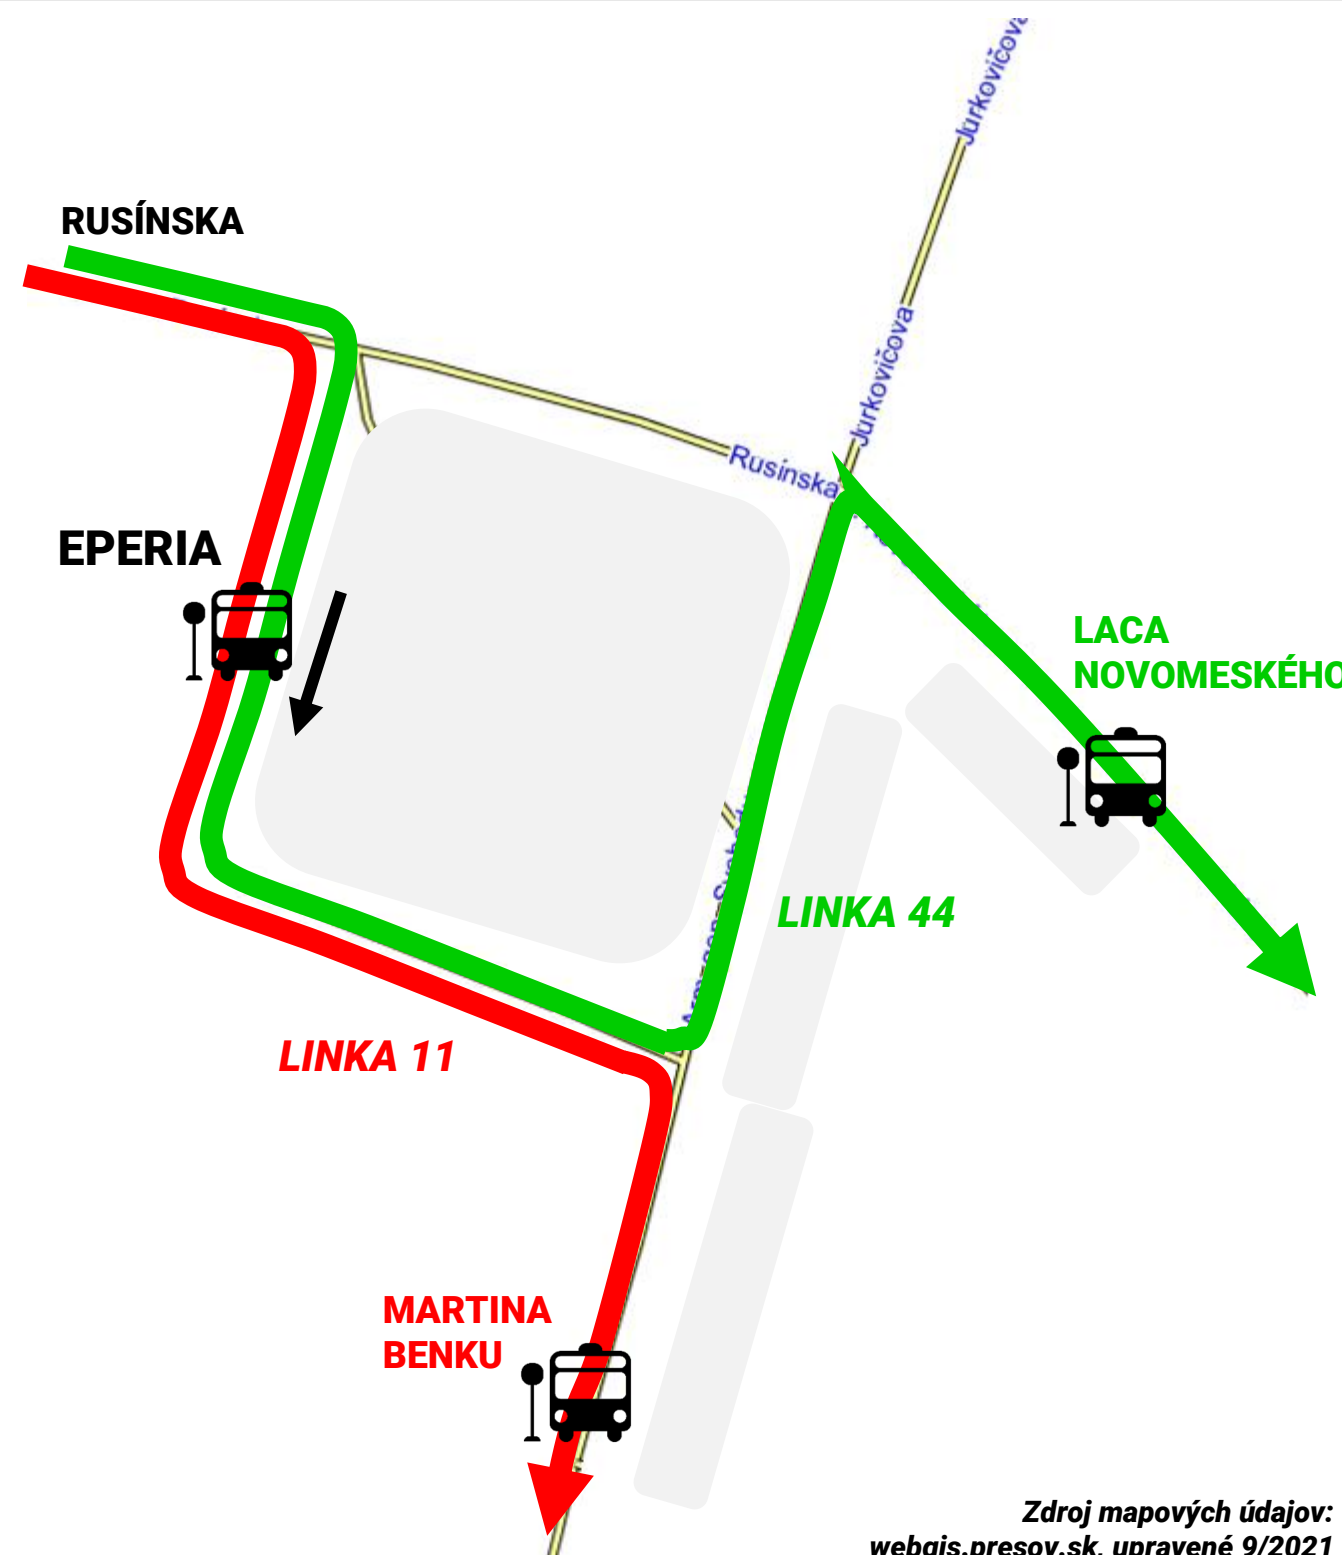

## OD 1. 10. 2021 (PIATOK)

11

44

Vážení cestujúci,

od piatka 1. októbra 2021 zavádzame obsluhu OC Eperia jednosmernou stálou zastávkou v smere z centra mesta na sídlisko Sekčov.

### UPRAVENÉ TRASY LINIEK MHD

Linka **11** premáva v upravenej trase: Na Rúrkach – Levočská – Trojica – Čierny most – **Rusínska – Eperia – Martina Benku** – Lesnícka – Cintorín Solivar – Solivar a späť.

Linka **44** premáva **popoludní** v upravenej trase: Veľká pošta – Čierny most – **Rusínska – Eperia – Laca Novomeského** – Kysucká – Solivar – Dulova Ves a späť.

Zdroj mapových údajov:  
webgis.presov.sk, upravené 9/2021