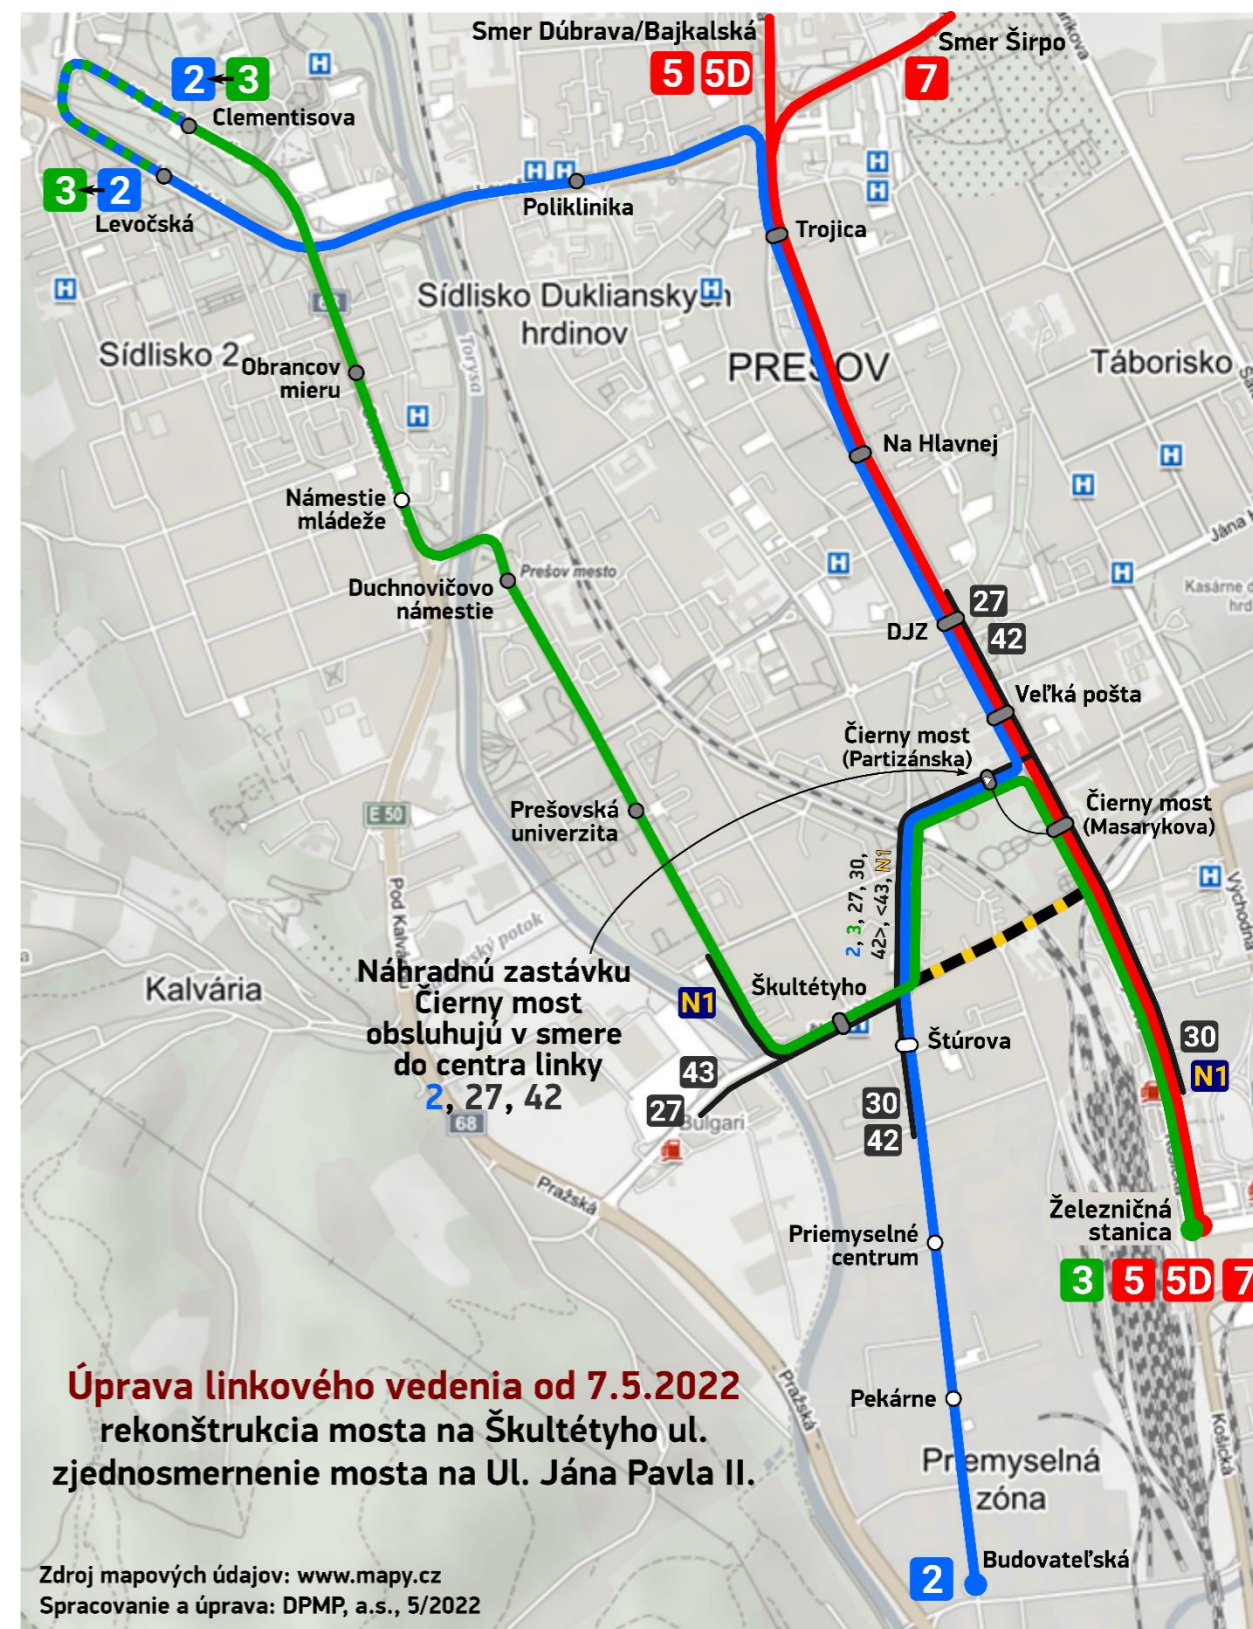

3/2 – premáva v trase: **Železničná stanica** – Čierny most – Škultétyho – Prešovská univerzita – Obrancov mieru – **Clementisova** (zmena označenia z 3 na 2) – Levočská – Trojica – Veľká pošta – Štúrova – **Budovateľská**.

4 8 – počas pracovných dní premávajú v posilnenom režime, bez zmeny trasy.

5 5D 7 – tieto linky sú obojsmerne presmerované na Železničnú stanicu. Úsek Štúrova – Budovateľská nie je linkami **5** a **7** obsluhovaný.

~~**38**~~ – linka je **zrušená**, náhradou sú spoje liniek **4** a **8** s prestupom na linku **3**.

30 42 43 N1 – presmerované na obchádzkovú trasu cez Partizánsku ul. (viď mapa).

27 (obojsmerne) a **42** (smer Kpt. Nálepku) vynechávajú zastávku Čierny most na Masarykovej ul., obslúžia náhradnú zastávku Čierny most na Partizánskej ul.

27 – v smere na Hviezdu premáva po trase *Pod Kam. baňou* – **Pražská** – **Budovateľská** – **Štúrova** – **Partizánska** – DJZ. Zastávka **Mestská hala** v smere do centra mesta je **zrušená**.

30 43 N1 – po trase navyše obslúžia zastávku Čierny most na Masarykovej ul.

V súvislosti s rekonštrukciou sa mierne menia aj cestovné poriadky ďalších liniek. Cestujúcim preto odporúčame pozorne sledovať označenia vozidiel, cestovné poriadky na zastávkach a informácie zverejňované našimi informačnými kanálmi.

Dopravný podnik mesta Prešov, akciová spoločnosť

Bardejovská 7
080 06 Ľubotice

uzávierka údajov: 2. mája 2022

INFORMÁCIE PRE CESTUJÚCICH:

webová stránka DPMP, a.s.
nonstop dopravný dispečing DPMP, a.s.
Facebooková stránka DPMP, a.s.

www.dpmp.sk
 051 / 74 70 204
 www.facebook.com/dpmpo