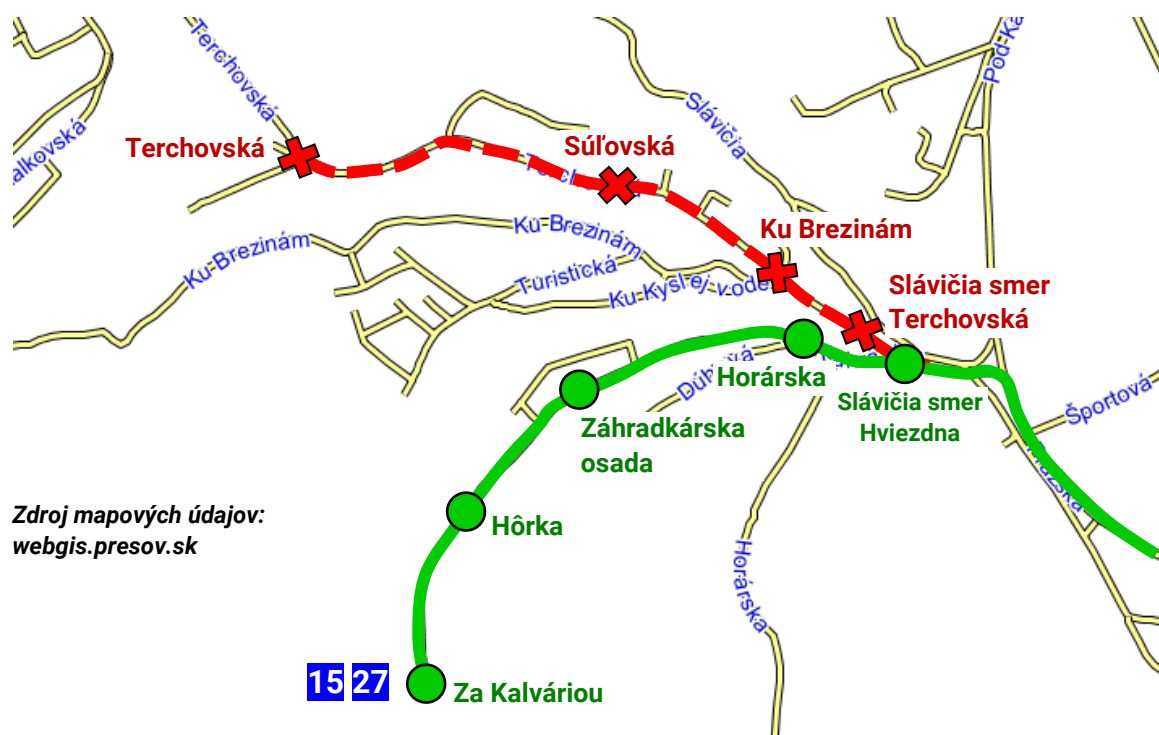

# PRESMEROVANIE LINKY 27

27

OD 18. 12. 2021 DO ODVOLANIA

## Vážení cestujúci,

z dôvodu neukončených stavebných prác na cestnej komunikácii na ul. Terchovskej je táto komunikácia pre vozidlá MHD neprejazdná. Linka 27 bude preto až do odvolania premávať celotýždenne na konečnú zastávku (zo zastávky) Za Kalváriou.

Po trase obsluži zastávku Slávičia v smere do mesta, a obojsmerne zastávky Horárska, Záhradkárska osada a Hôrka.

Zastávky Slávičia v smere na Terchovskú, Ku Brezinám, Súľovská a Terchovská nebudú do odvolania vôbec obsluhované.

Zdroj mapových údajov:  
webgis.presov.sk

Dopravný podnik mesta Prešov, a. s.  
Bardejovská 7  
080 06 Ľubotice

[www.dpmp.sk](http://www.dpmp.sk)  
051 74 70 204

[www.facebook.com/dpmpo](https://www.facebook.com/dpmpo)