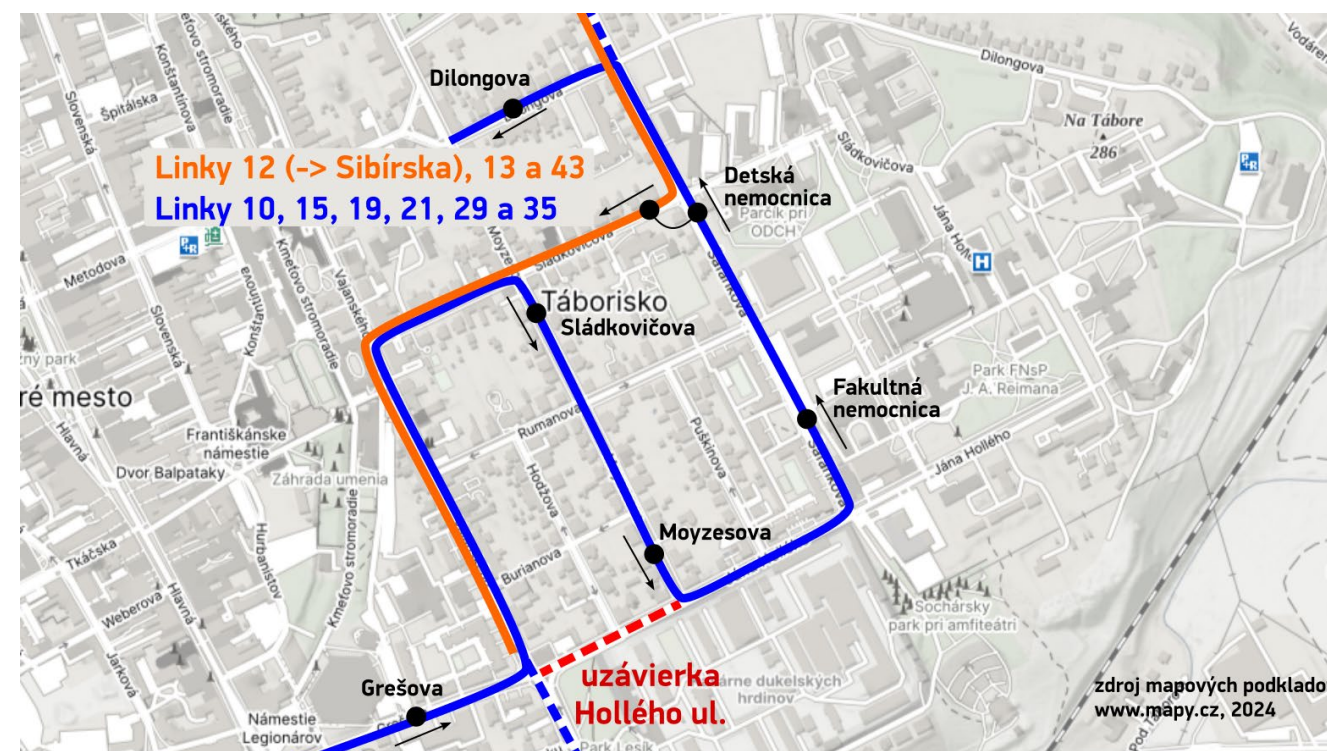

ZMENY V PREMÁVKE MHD NA TÁBORISKU

Rekonštrukcia kanalizácie na Hollého ul. a zrušenie linky 20

OD 18. 7. 2024 (ŠTVRTOK)

Vážení cestujúci,

z dôvodu rekonštrukcie kanalizácie na Hollého a Vajanského ul. dochádza od štvrtka 18. 7. 2024 od 8:00 k úprave premávky liniek MHD smerujúcich do oblasti nemocnice. Hollého ulica bude pre MHD neprejazdná.

Úprava trasovania liniek 10, 15, 19 a 29

Linky 10, 15, 19 a 29 pôjdu v upravenej trase a obslúžia zastávky MHD v nasledovnom poradí: Grešova – Sládkovičova – Moyzesova – Fakultná nemocnica – Detská nemocnica – Dilongova – DJZ / Veľká pošta.

Úprava trasovania liniek 12, 13, 21, 35 a 43

- linka 12
 - v smere na Šidlovec navyše **obslúži** zastávky Sládkovičova a Moyzesova,
 - v smere na Sibírsku **neobslúži** zastávku Fakultná nemocnica.
- linka 13
 - spoje začínajúce pri Detskej nemocnici **neobslúžia** zastávku Fakultná nemocnica.
- linka 21
 - v smere do Fintíc **obslúži** zastávky Sládkovičova – Moyzesova – Fakultná nemocnica – Detská nemocnica.

- linka 35
 - v smere do Širpa **obslúži** zastávky Sládkovičova – Moyzesova – Fakultná nemocnica – Detská nemocnica.
- linka 43
 - v smere na Kpt. Nálepku **neobslúži** zastávku Fakultná nemocnica.
- Nástupisko zastávky Detská nemocnica pre linky 12 (→ Sibírska), 13 a 43 bude na Sládkovičovej ul. za križovatkou so Šafárikovou ul.